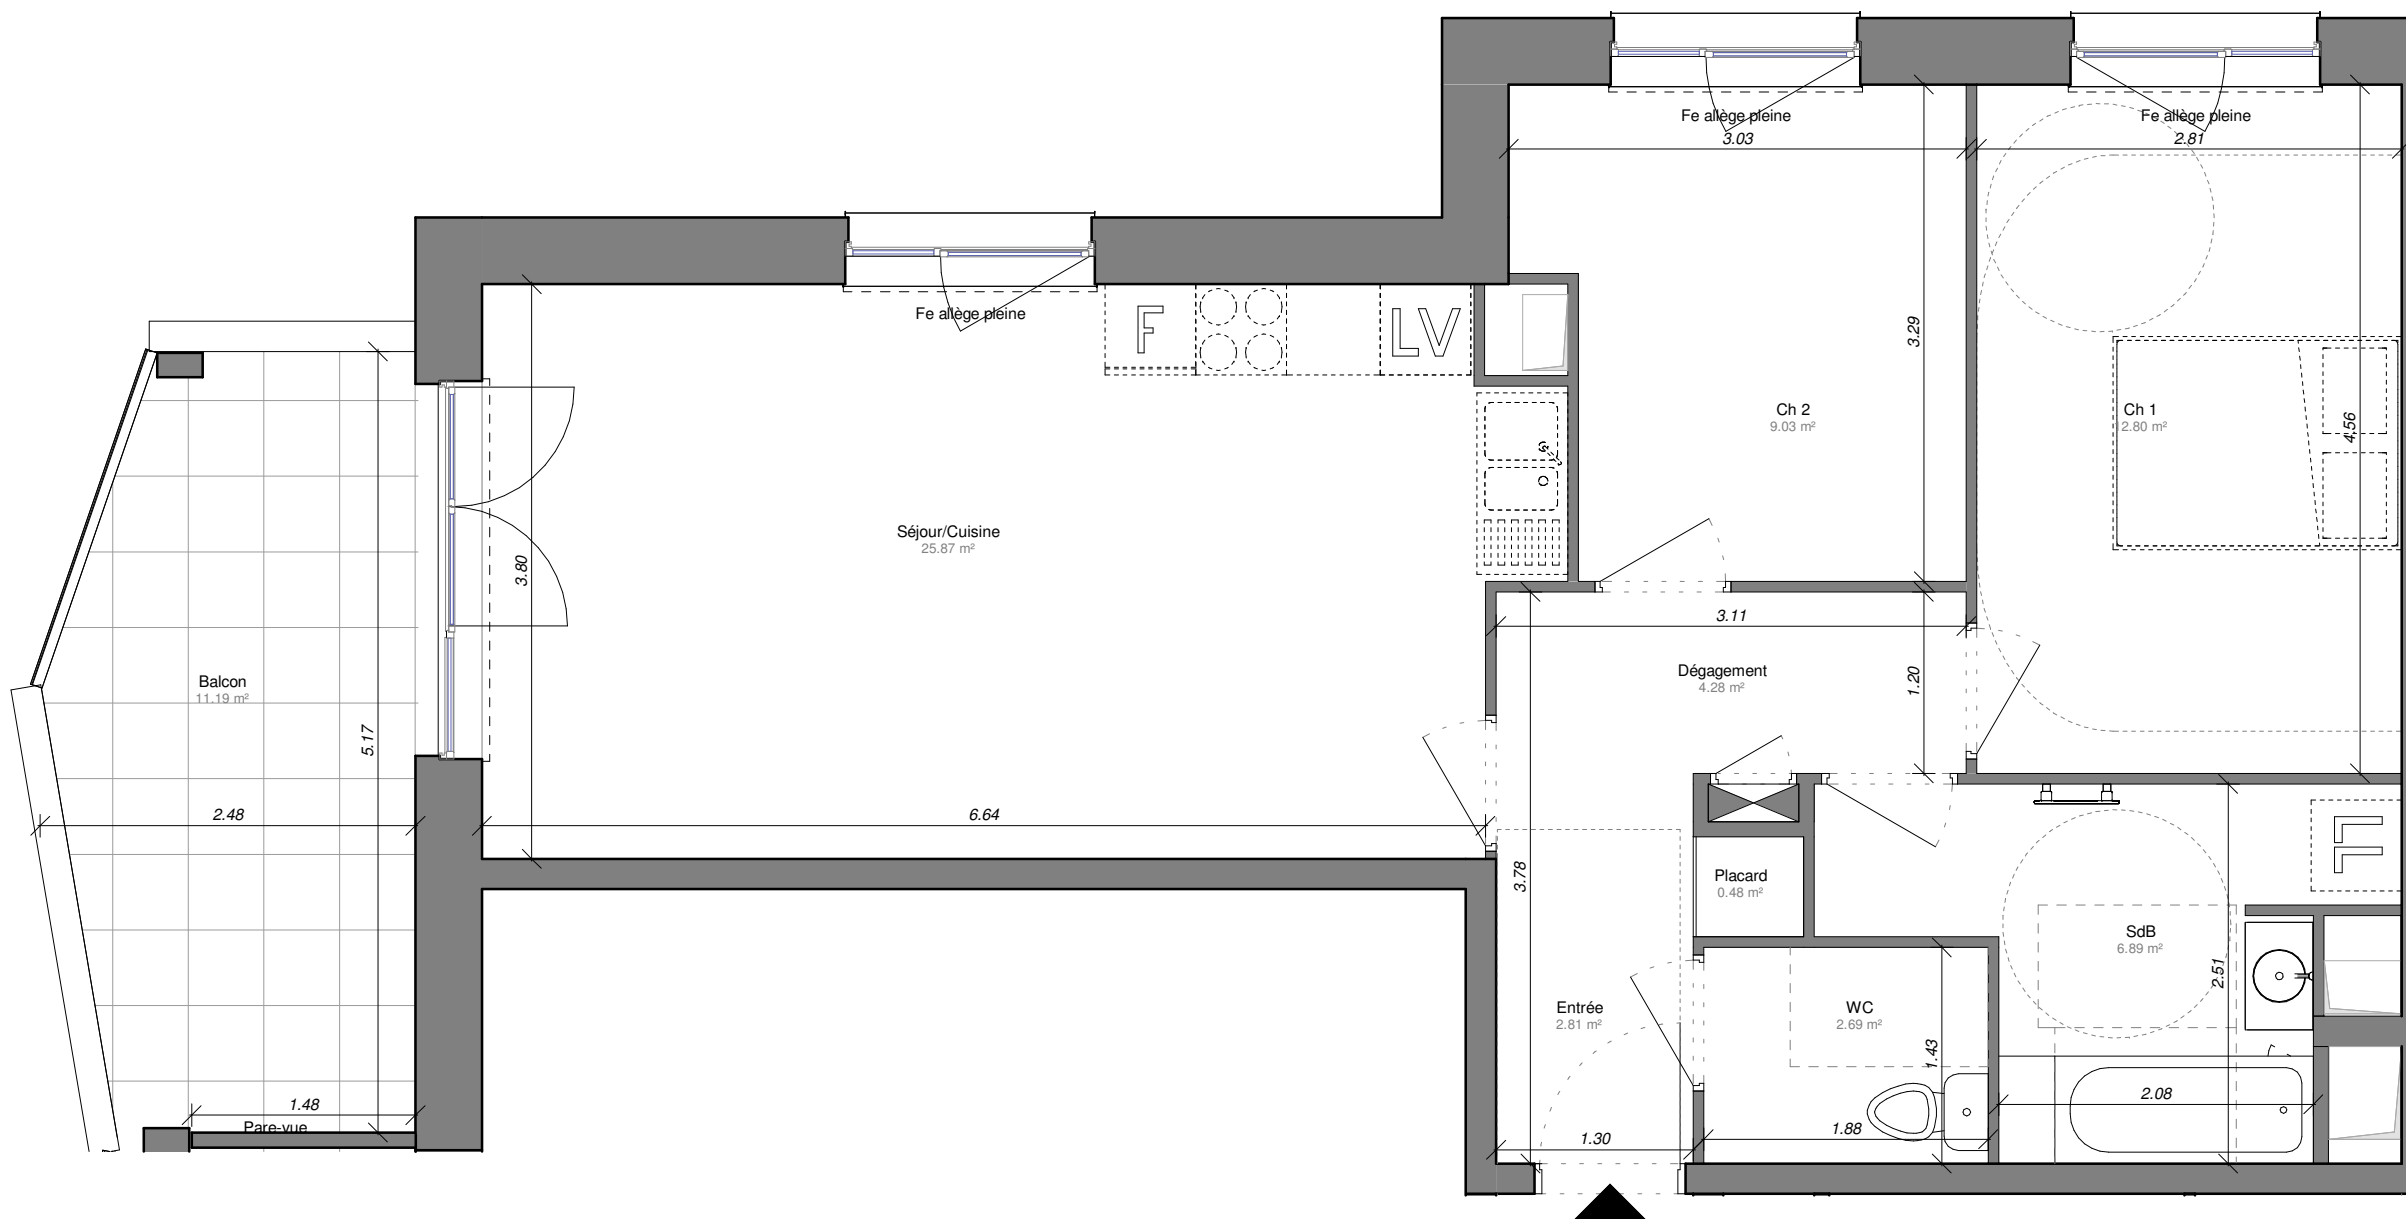

Les Natureales

Lot 05, Quartier du Parc 67452
 MUNDOLSHEIM

Logement 307 - 3 pièces
 Bâtiment C - Premier étage

Surfaces

| Local | Habitable |
|----------------|----------------------------|
| Entrée | 2.81 m ² |
| Dégagement | 4.28 m ² |
| Placard | 0.48 m ² |
| Séjour/Cuisine | 25.87 m ² |
| Ch 1 | 12.80 m ² |
| Ch 2 | 9.03 m ² |
| SdB | 6.89 m ² |
| WC | 2.69 m ² |
| Total | 64.85 m² |

Balcon 11.19 m²

NOTE IMPORTANTE:

Des modifications mineures ou des aménagements de détails nécessaires pour des raisons techniques ou administratives peuvent être apportées au plan.
 Les retombées de poutre, soffites, faux-plafonds, radiateurs et canalisations ne sont pas systématiquement figurés. Les dimensions et surfaces sont données sous réserve des tolérances habituelles dues à l'exécution des ouvrages.