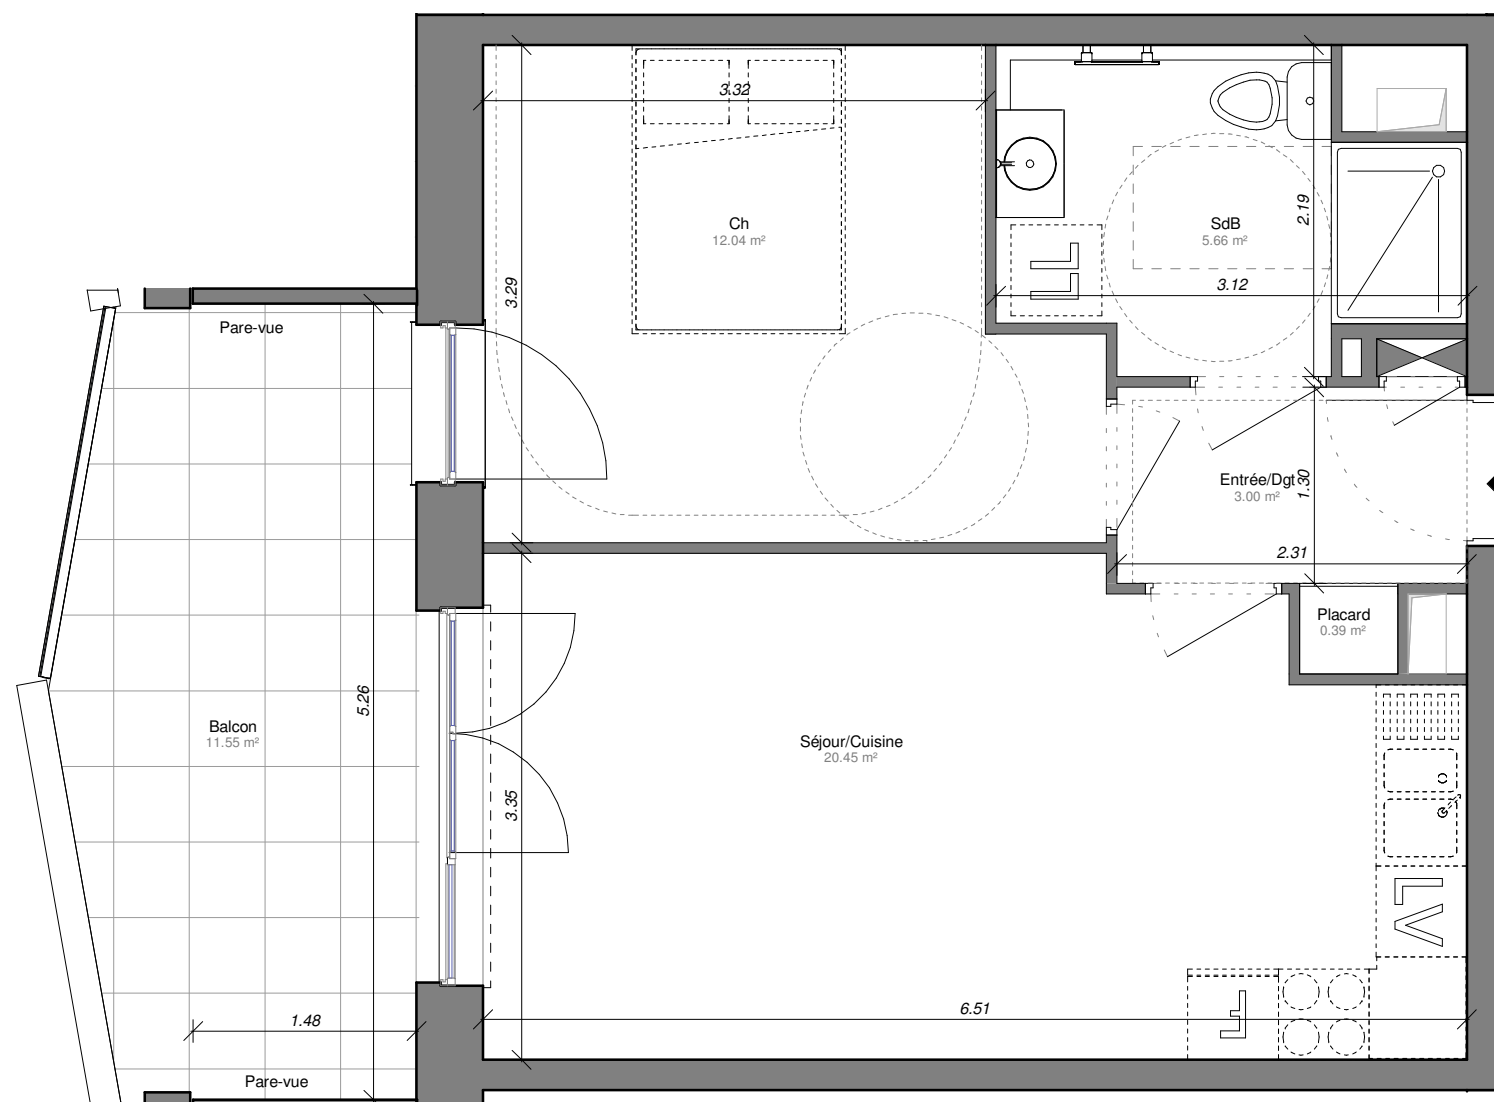

Les Natureales

Lot 05, Quartier du Parc 67452
 MUNDOLSHEIM

Logement 306 - 2 pièces
 Bâtiment C - Premier étage

Surfaces

Local	Habitable
Entrée/Dgt	3.00 m ²
Placard	0.39 m ²
Séjour/Cuisine	20.45 m ²
Ch	12.04 m ²
SdB	5.66 m ²
Total	41.54 m²

Balcon	11.55 m ²
--------	----------------------

NOTE IMPORTANTE:

Des modifications mineures ou des aménagements de détails nécessaires pour des raisons techniques ou administratives peuvent être apportées au plan.
 Les retombées de poutre, soffites, faux-plafonds, radiateurs et canalisations ne sont pas systématiquement figurés. Les dimensions et surfaces sont données sous réserve des tolérances habituelles dues à l'exécution des ouvrages.