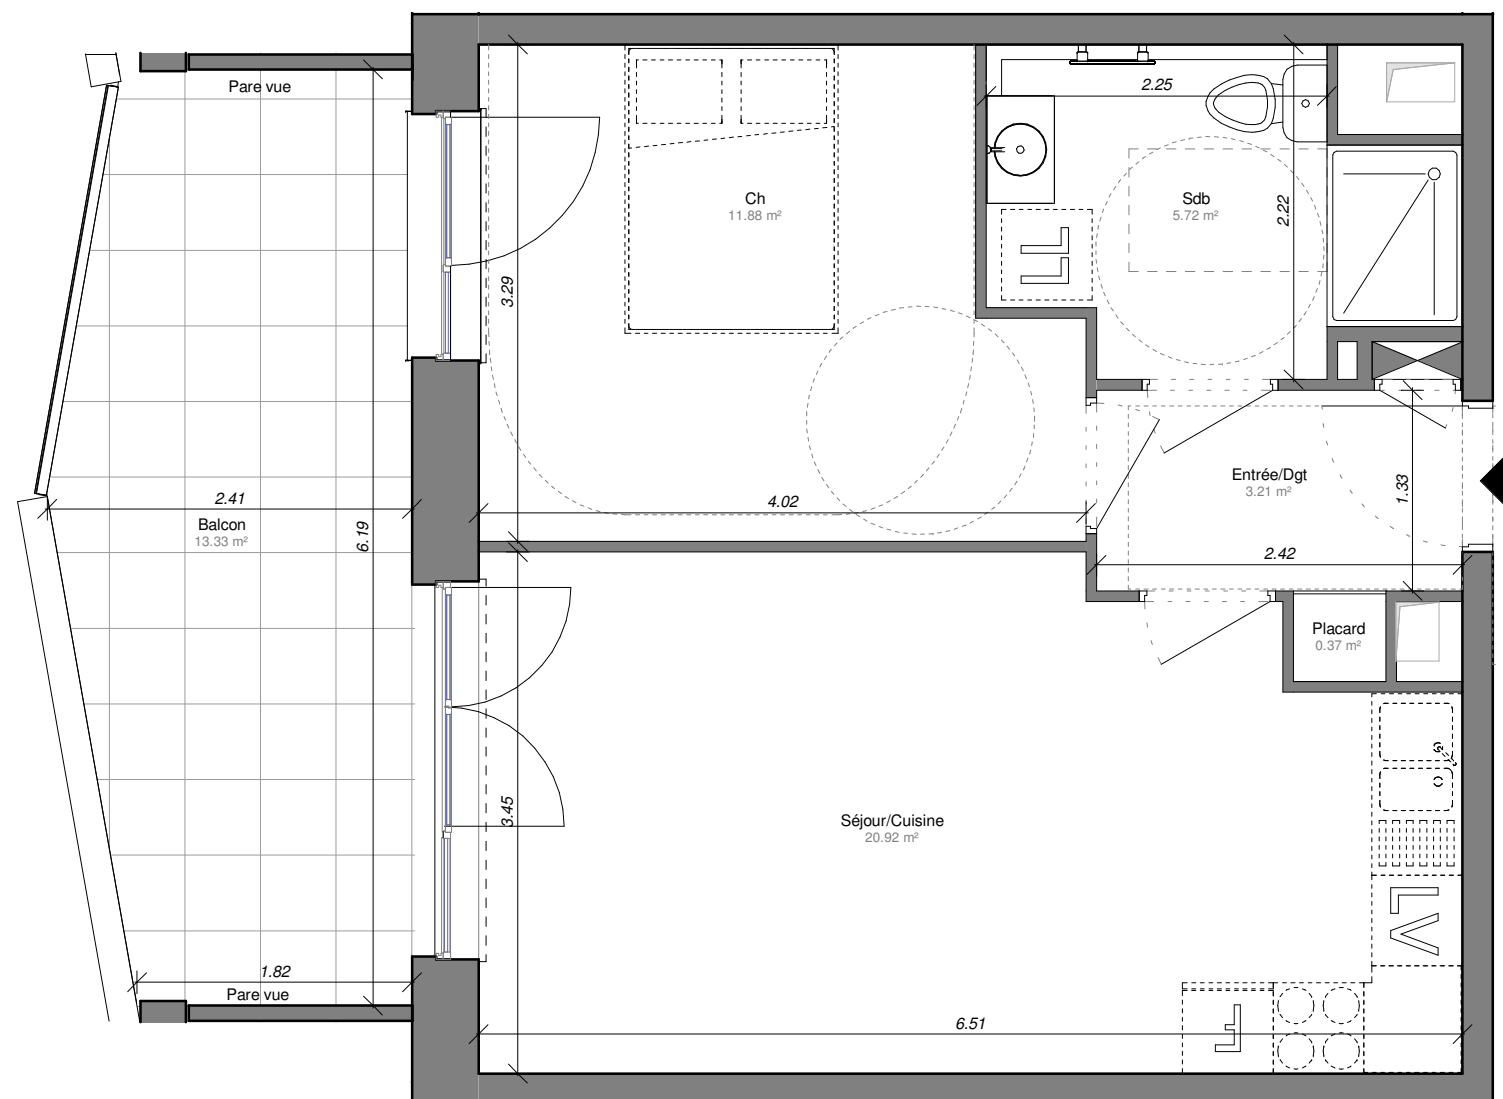

Les Natureales

Lot 05, Quartier du Parc 67452
 MUNDOLSHEIM

Logement 305 - 2 pièces
 Bâtiment C - Premier étage

Surfaces

Local	Habitable
Entrée/Dgt	3.21 m ²
Placard	0.37 m ²
Séjour/Cuisine	20.92 m ²
Ch	11.88 m ²
Sdb	5.72 m ²
Total	42.10 m²

Balcon	13.33 m ²
--------	----------------------

NOTE IMPORTANTE:

Des modifications mineures ou des aménagements de détails nécessaires pour des raisons techniques ou administratives peuvent être apportées au plan. Les retombées de poutre, soffites, faux-plafonds, radiateurs et canalisations ne sont pas systématiquement figurés. Les dimensions et surfaces sont données sous réserve des tolérances habituelles dues à l'exécution des ouvrages.