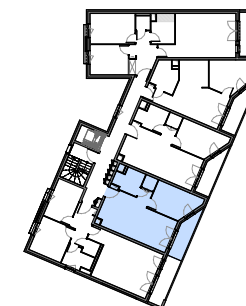

Appartement n° 107
1^{er} étage - 2 pièces

Surface habitable :

Entrée	3,10
Séjour/Cuisine	22,54
Chambre	11,30
Sdb	5,05
Cellier	1,44
TOTAL	43,43 m²
Balcon	6,59

Date du plan : 05/04/2018

ID : 05

DOCUMENT NON CONTRACTUEL

De légères modifications pourront être apportées au plan pour des raisons techniques ou réglementaires.
 Certains caissons, soffites, retombées, faux-plafonds peuvent ne pas être représentés.