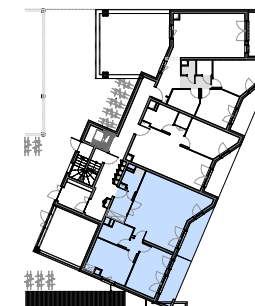

Appartement n° 103 Rez-de-jardin - 3 pièces

Surface habitable :

Entrée	5,34
Séjour/Cuisine	33,91
Chambre 01	13,06
Chambre 02	12,71
Dgt	1,43
Sdb	5,19
WC	3,04
TOTAL	74,68 m²
Balcon	6,86
Balcon	6,59
Total extérieurs	13,45 m ²