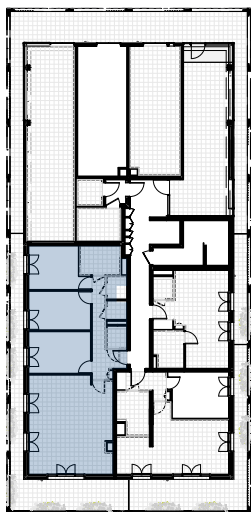

LOTISSEMENT LES PRAIRIES DU CANAL

Lot 1D "Côté Prairies"
 Illkirch Graffenstaden

Appart.	Type	Niveau
3	T4	RDC

Plan de localisation

Surface habitable	
Buanderie	1,72
Cellier	2,07
Chambre 1	11,48
Chambre 2	10,64
Chambre 3	10,37
Dgt	4,37
Entrée	3,72
Salle de bain	5,21
Séjour Cuisine	35,63
WC	1,75
	86,96 m²

Surfaces annexes	
Loggia	31,05