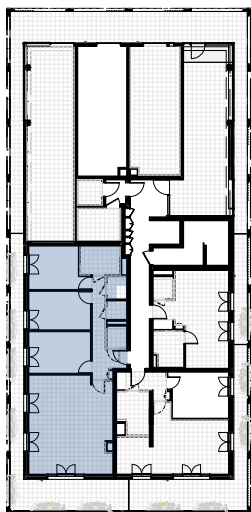

LOTISSEMENT LES PRAIRIES DU CANAL

Lot 1D "Côté Prairies"
 Illkirch Graffenstaden

Appart.	Type	Niveau
3	T4	RDC

Plan de localisation

Surface habitable	
Buanderie	1,72
Cellier	2,07
Chambre 1	11,48
Chambre 2	10,64
Chambre 3	10,37
Dgt	4,37
Entrée	3,72
Salle de bain	5,21
Séjour Cuisine	35,63
WC	1,75
	86,96 m²

Surfaces annexes	
Loggia	31,05