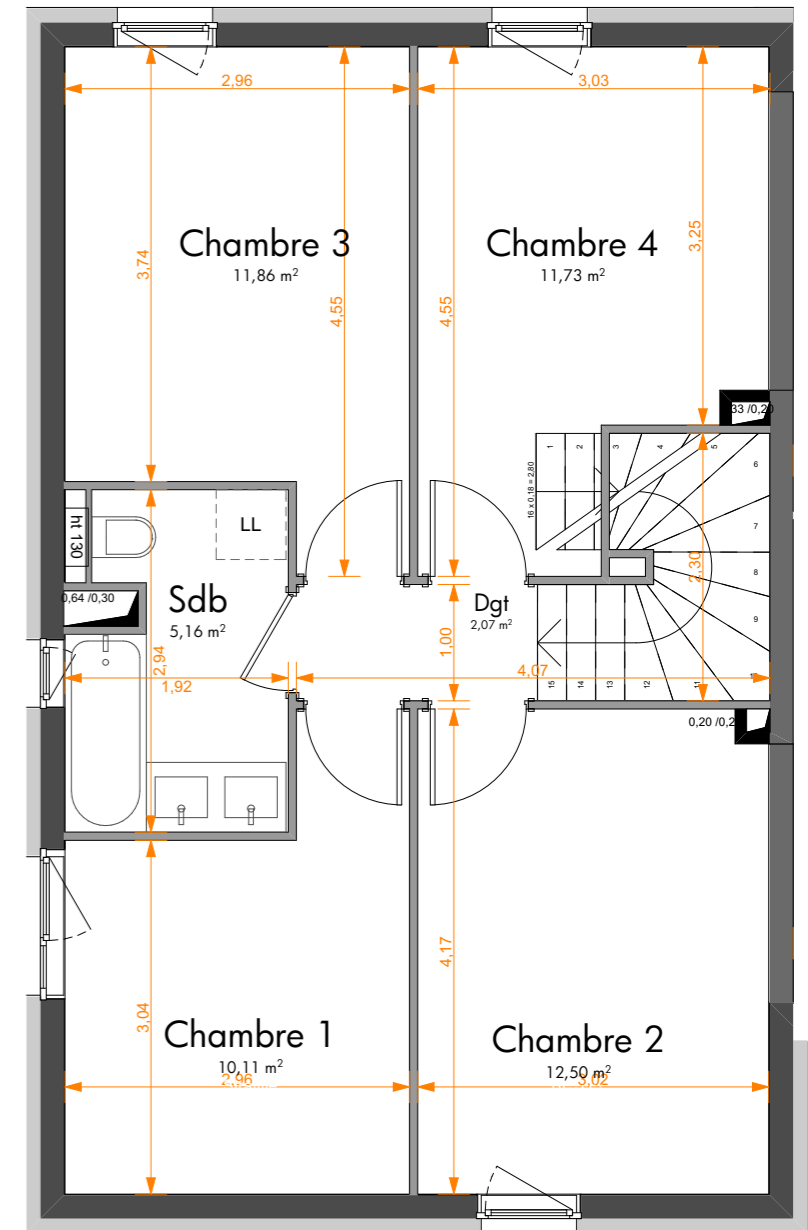

DOMAINE DE LA CHENAIE
 Route de Weitbruch
 HAGUENAU

Bâtiment	Logement	Type
M	1	5 Pièces

Pièces	Surface habitable
Séjour/Cuisine	25,14
Chambre 2	12,50
Chambre 3	11,86
Chambre 4	11,73
Chambre 1	10,11
Entrée	6,26
Sdb	5,16
SdE	3,93
Dgt	2,07
Pl.	1,49
Tot. SHAB	90,25 m²

Surfaces annexes	
Abri de jardin	2,44
Garage	14,31
Jardin nord	17,14
Jardin nord	8,50
Jardin sud	109,74
Terrasse	11,52
	163,65 m²

PLAN REZ-DE-CHAUSSEE AVEC JARDIN

PLAN REZ-DE-CHAUSSEE

PLAN R+1