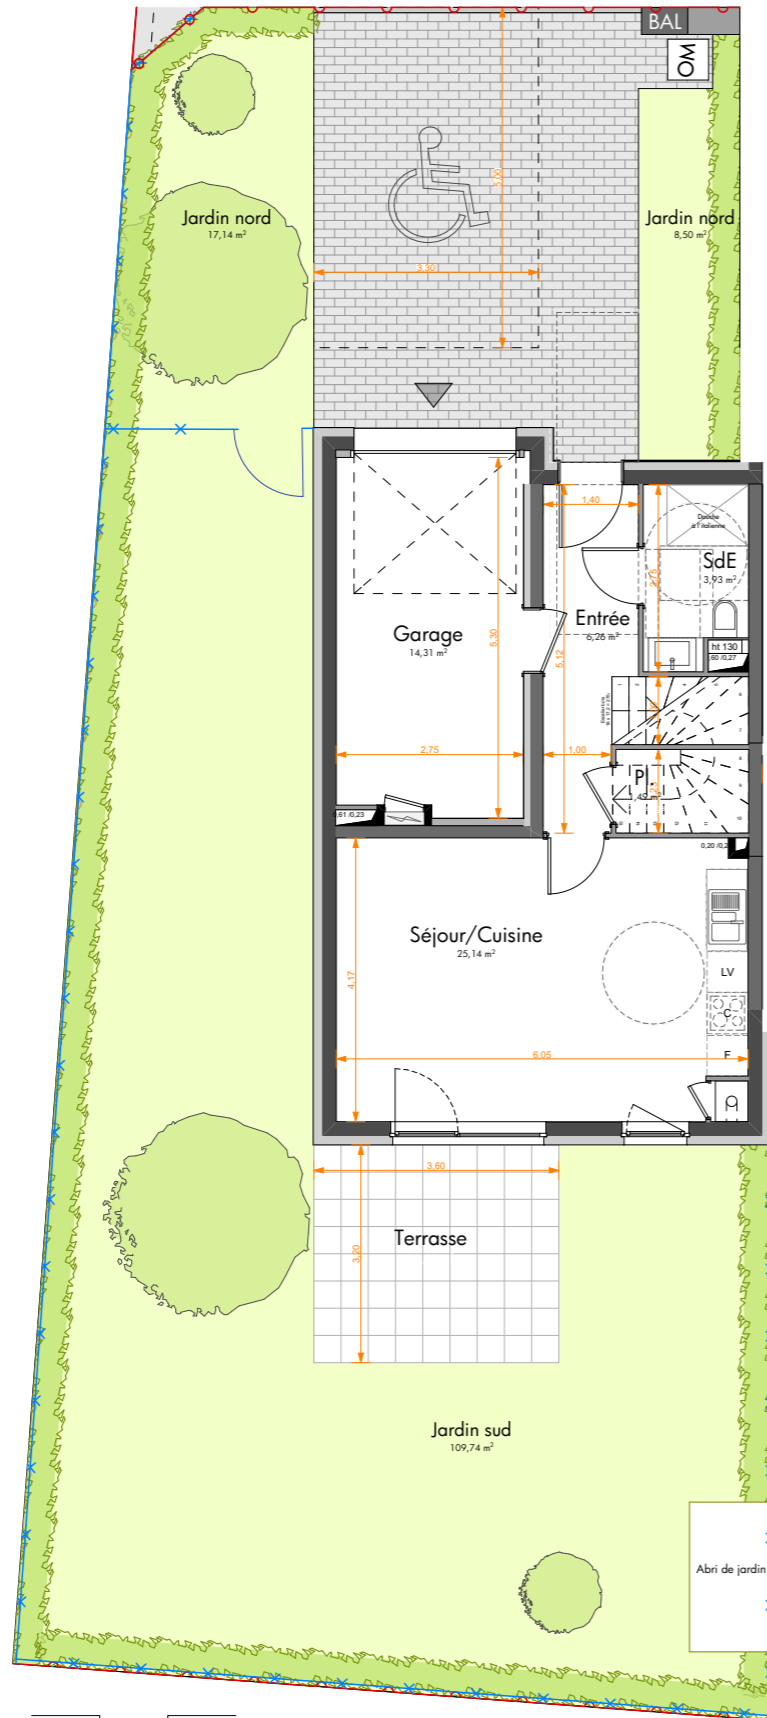

DOMAINE DE LA CHENAIE
 Route de Weitbruch
 HAGUENAU

Bâtiment	Logement	Type
M	1	5 Pièces

Pièces	Surface habitable
Séjour/Cuisine	25,14
Chambre 2	12,50
Chambre 3	11,86
Chambre 4	11,73
Chambre 1	10,11
Entrée	6,26
Sdb	5,16
SdE	3,93
Dgt	2,07
Pl.	1,49
Tot. SHAB	90,25 m²

Surfaces annexes	
Abri de jardin	2,44
Garage	14,31
Jardin nord	17,14
Jardin nord	8,50
Jardin sud	109,74
Terrasse	11,52
	163,65 m²

PLAN REZ-DE-CHAUSSEE AVEC JARDIN

PLAN REZ-DE-CHAUSSEE

PLAN R+1