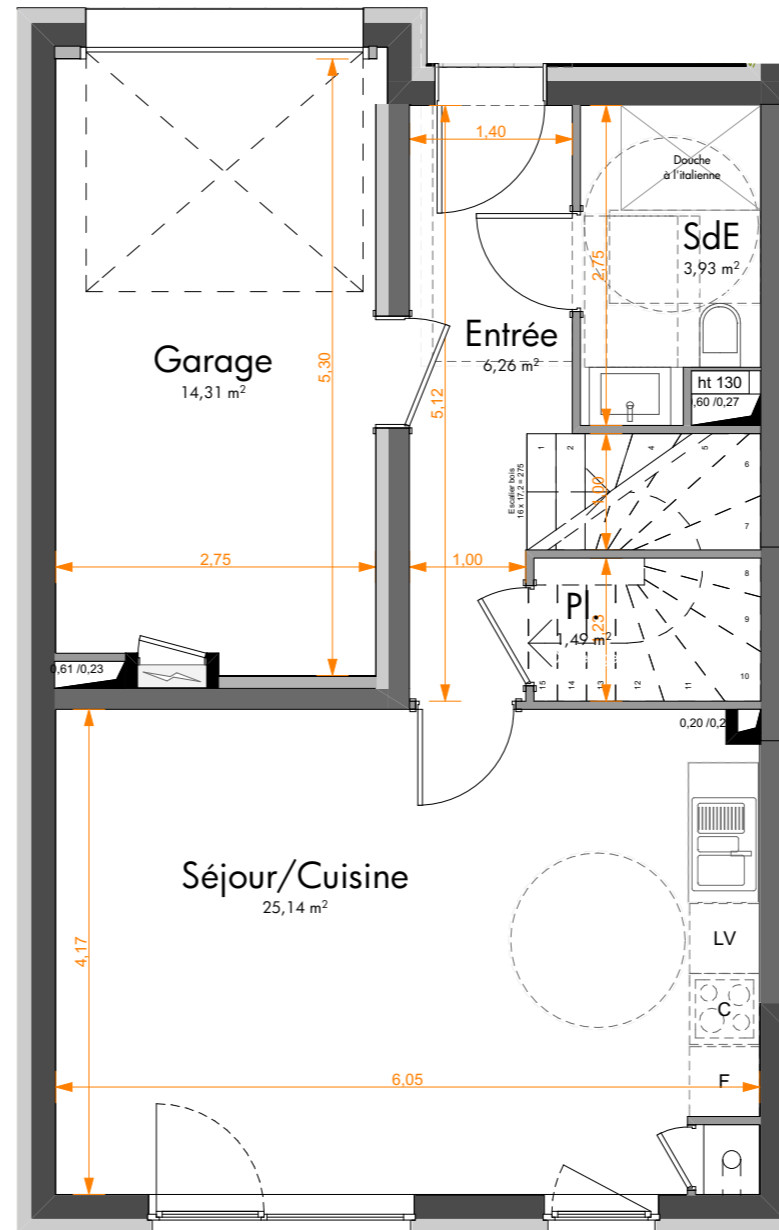

DOMAINE DE LA CHENAIE
 Route de Weitbruch
 HAGUENAU

Bâtiment	Logement	Type
M	1	5 Pièces

Pièces	Surface habitable
Séjour/Cuisine	25,14
Chambre 2	12,50
Chambre 3	11,86
Chambre 4	11,73
Chambre 1	10,11
Entrée	6,26
Sdb	5,16
SdE	3,93
Dgt	2,07
Pl.	1,49
Tot. SHAB	90,25 m²

Surfaces annexes	
Abri de jardin	2,44
Garage	14,31
Jardin nord	17,14
Jardin nord	8,50
Jardin sud	109,74
Terrasse	11,52
	163,65 m²

PLAN REZ-DE-CHAUSSEE AVEC JARDIN

PLAN REZ-DE-CHAUSSEE

PLAN R+1