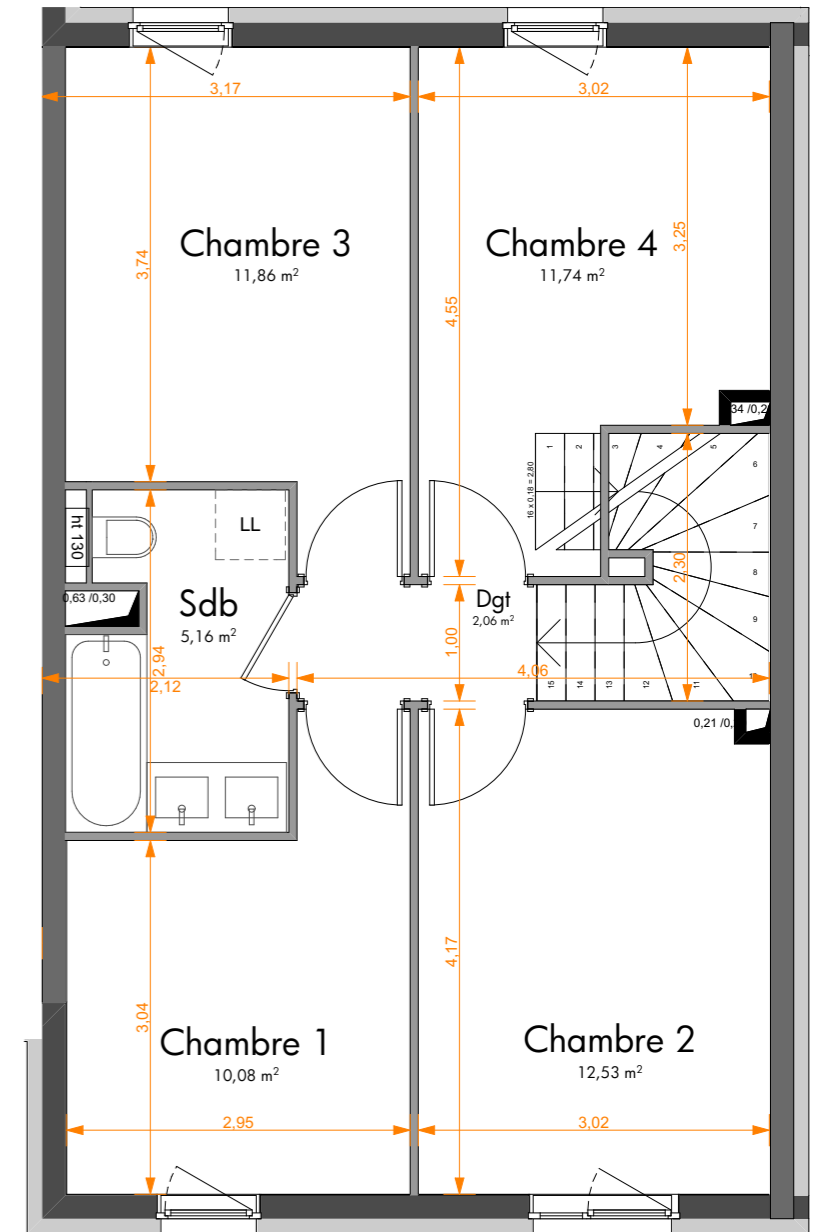

DOMAINE DE LA CHENAIE  
Route de Weitbruch  
HAGUENAU

Bâtiment	Logement	Type
M	3	5 Pièces

Pièces	Surface habitable
Séjour/Cuisine	25,14
Chambre 2	12,53
Chambre 3	11,86
Chambre 4	11,74
Chambre 1	10,08
Entrée	6,26
Sdb	5,16
SdE	3,95
Dgt	2,06
Pl.	1,49
<b>Tot. SHAB</b>	<b>90,27 m<sup>2</sup></b>

Surfaces annexes	
Abri de jardin	2,44
Garage	13,70
Jardin nord	7,84
Jardin sud	47,41
Terrasse	11,52
	<b>82,91 m<sup>2</sup></b>

PLAN REZ-DE-CHAUSSEE AVEC JARDIN

PLAN REZ-DE-CHAUSSEE

PLAN R+1