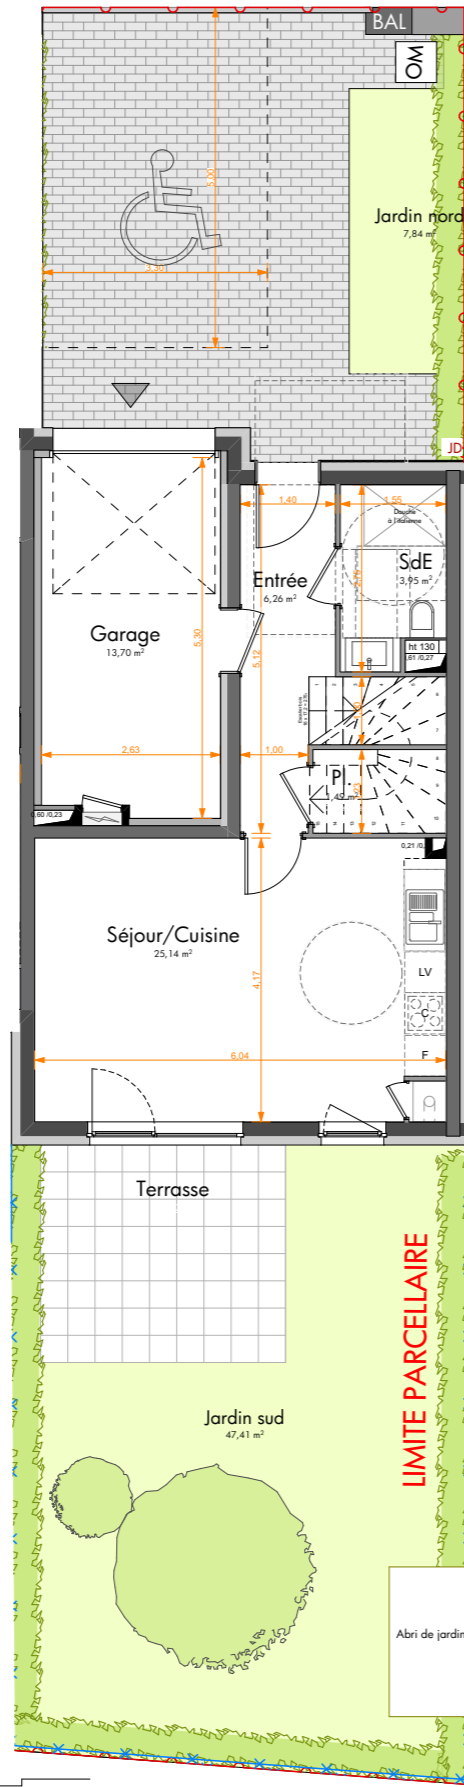

DOMAINE DE LA CHENAIE  
Route de Weitbruch  
HAGUENAU

Bâtiment	Logement	Type
M	3	5 Pièces

Pièces	Surface habitable
Séjour/Cuisine	25,14
Chambre 2	12,53
Chambre 3	11,86
Chambre 4	11,74
Chambre 1	10,08
Entrée	6,26
Sdb	5,16
SdE	3,95
Dgt	2,06
Pl.	1,49
<b>Tot. SHAB</b>	<b>90,27 m<sup>2</sup></b>

Surfaces annexes	
Abri de jardin	2,44
Garage	13,70
Jardin nord	7,84
Jardin sud	47,41
Terrasse	11,52
	<b>82,91 m<sup>2</sup></b>

PLAN REZ-DE-CHAUSSEE AVEC JARDIN

PLAN REZ-DE-CHAUSSEE

PLAN R+1