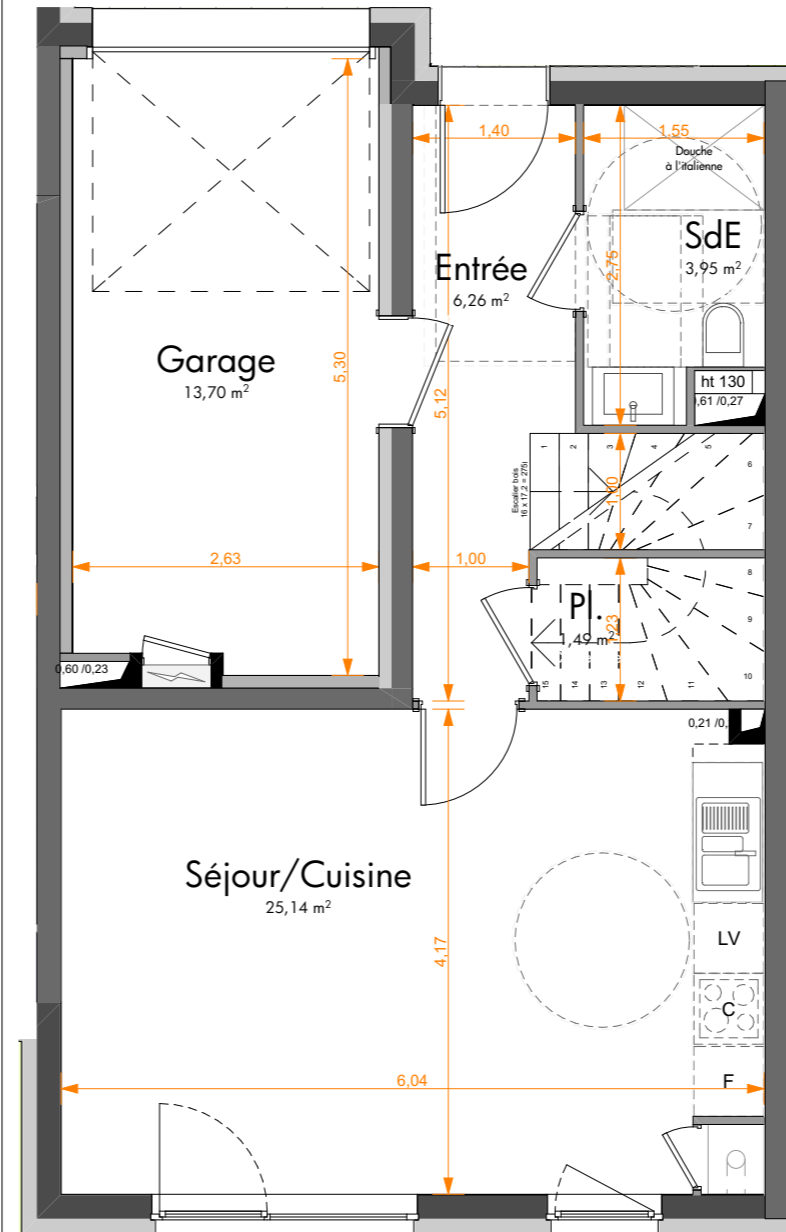

DOMAINE DE LA CHENAIE  
Route de Weitbruch  
HAGUENAU

Bâtiment	Logement	Type
M	3	5 Pièces

Pièces	Surface habitable
Séjour/Cuisine	25,14
Chambre 2	12,53
Chambre 3	11,86
Chambre 4	11,74
Chambre 1	10,08
Entrée	6,26
Sdb	5,16
SdE	3,95
Dgt	2,06
Pl.	1,49
<b>Tot. SHAB</b>	<b>90,27 m<sup>2</sup></b>

Surfaces annexes	
Abri de jardin	2,44
Garage	13,70
Jardin nord	7,84
Jardin sud	47,41
Terrasse	11,52
	<b>82,91 m<sup>2</sup></b>

PLAN REZ-DE-CHAUSSEE AVEC JARDIN

PLAN REZ-DE-CHAUSSEE

PLAN R+1