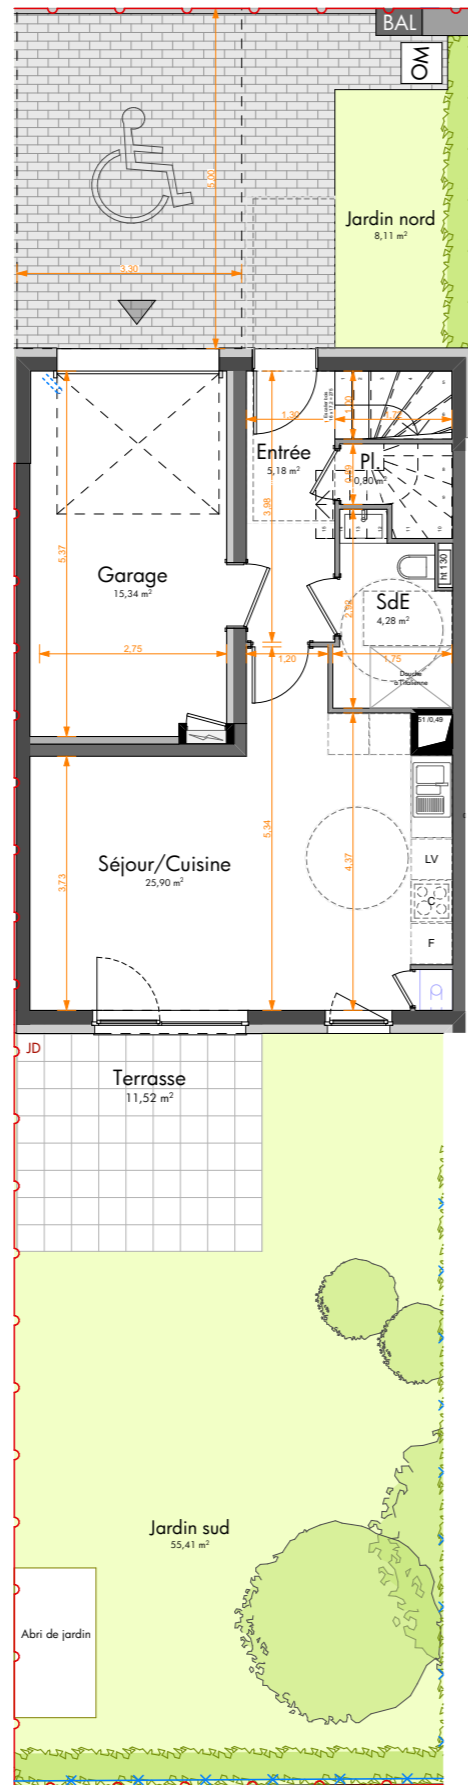

DOMAINE DE LA CHENAIE  
 Route de Weitbruch  
 HAGUENAU

Bâtiment	Logement	Type
M	4	4 Pièces

Pièces	Surface habitable
Séjour/Cuisine	25,90
Chambre 1	12,90
Chambre 2	11,12
Chambre 3	10,19
SdB	5,59
Entrée	5,18
Dgt	4,91
SdE	4,28
Pl.	2,32
Pl.	0,80
<b>Tot. SHAB</b>	<b>83,19 m<sup>2</sup></b>

Surfaces annexes	
Abri de jardin	2,44
Garage	15,34
Jardin nord	8,11
Jardin sud	55,41
Terrasse	11,52
	<b>92,82 m<sup>2</sup></b>

PLAN REZ-DE-CHAUSSEE AVEC JARDIN

PLAN REZ-DE-CHAUSSEE

PLAN R+1