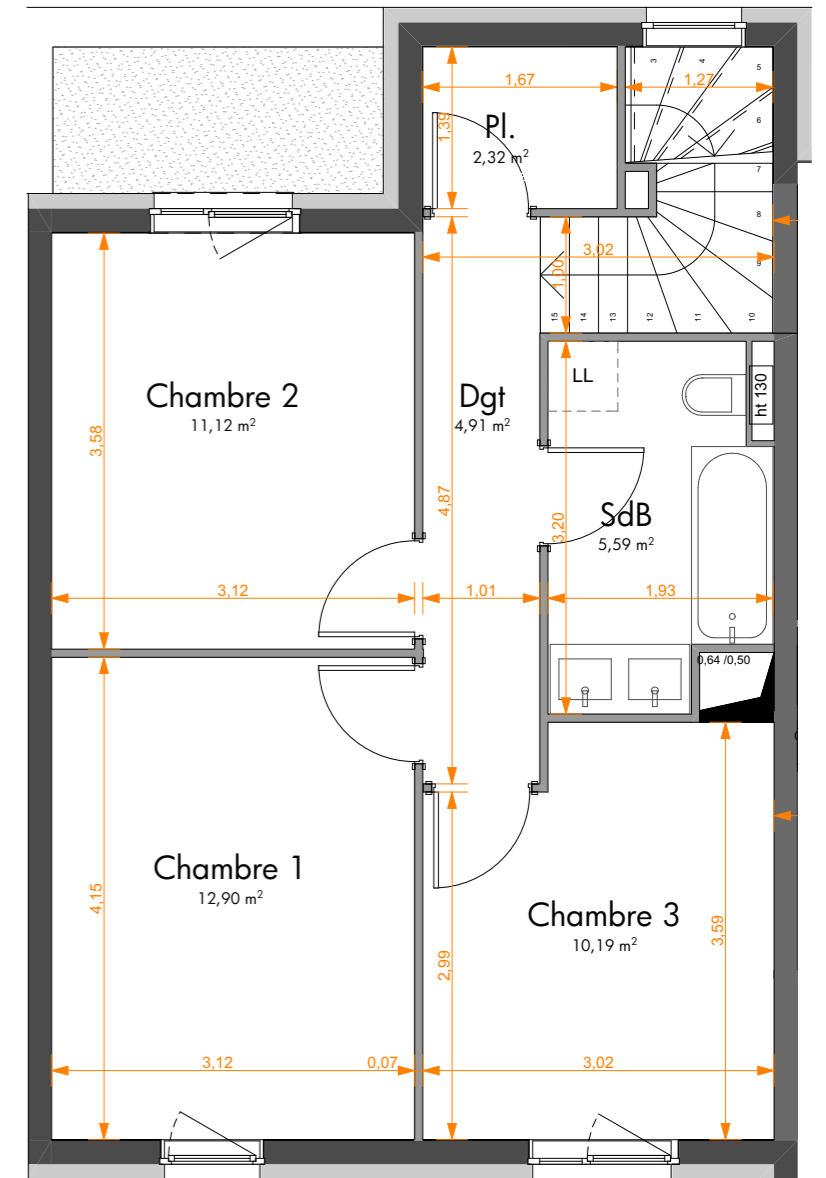

DOMAINE DE LA CHENAIE  
 Route de Weitbruch  
 HAGUENAU

Bâtiment	Logement	Type
M	4	4 Pièces

Pièces	Surface habitable
Séjour/Cuisine	25,90
Chambre 1	12,90
Chambre 2	11,12
Chambre 3	10,19
SdB	5,59
Entrée	5,18
Dgt	4,91
SdE	4,28
Pl.	2,32
Pl.	0,80
<b>Tot. SHAB</b>	<b>83,19 m<sup>2</sup></b>

Surfaces annexes	
Abri de jardin	2,44
Garage	15,34
Jardin nord	8,11
Jardin sud	55,41
Terrasse	11,52
	<b>92,82 m<sup>2</sup></b>

PLAN REZ-DE-CHAUSSEE AVEC JARDIN

PLAN REZ-DE-CHAUSSEE

PLAN R+1