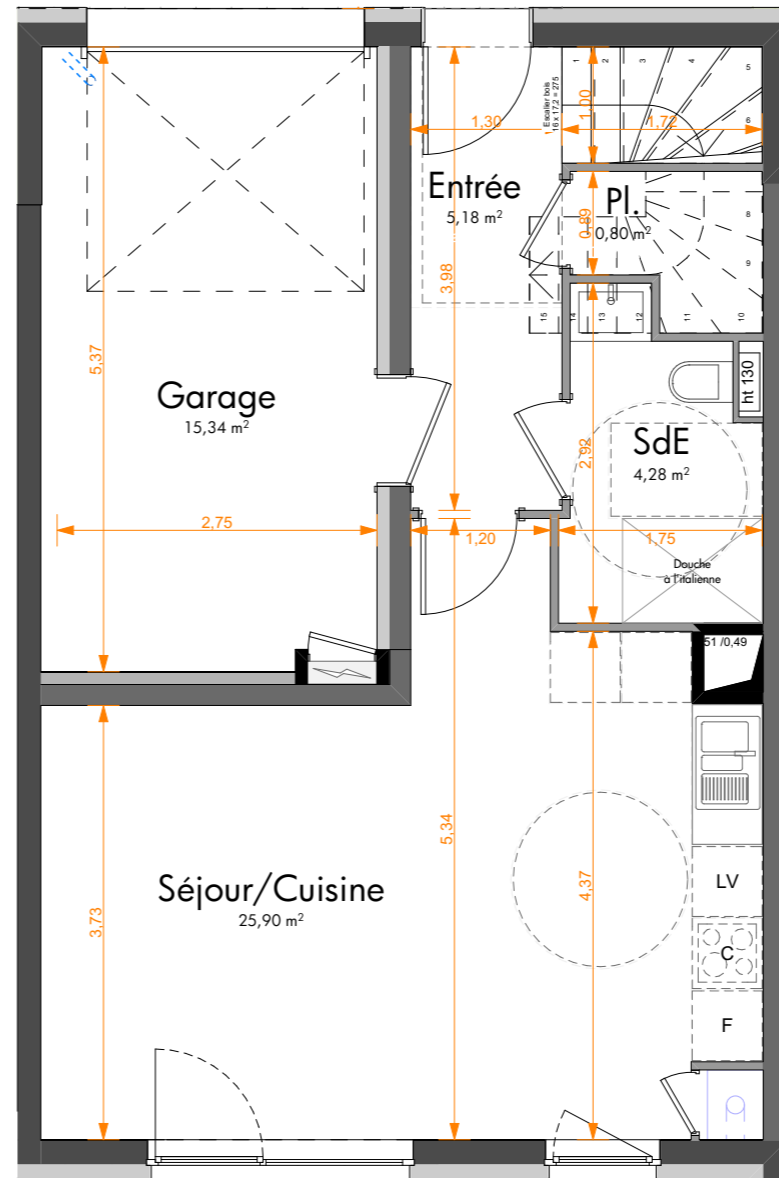

DOMAINE DE LA CHENAIE  
 Route de Weitbruch  
 HAGUENAU

Bâtiment	Logement	Type
M	4	4 Pièces

Pièces	Surface habitable
Séjour/Cuisine	25,90
Chambre 1	12,90
Chambre 2	11,12
Chambre 3	10,19
SdB	5,59
Entrée	5,18
Dgt	4,91
SdE	4,28
Pl.	2,32
Pl.	0,80
<b>Tot. SHAB</b>	<b>83,19 m<sup>2</sup></b>

Surfaces annexes	
Abri de jardin	2,44
Garage	15,34
Jardin nord	8,11
Jardin sud	55,41
Terrasse	11,52
	<b>92,82 m<sup>2</sup></b>

PLAN REZ-DE-CHAUSSEE AVEC JARDIN

PLAN REZ-DE-CHAUSSEE

PLAN R+1