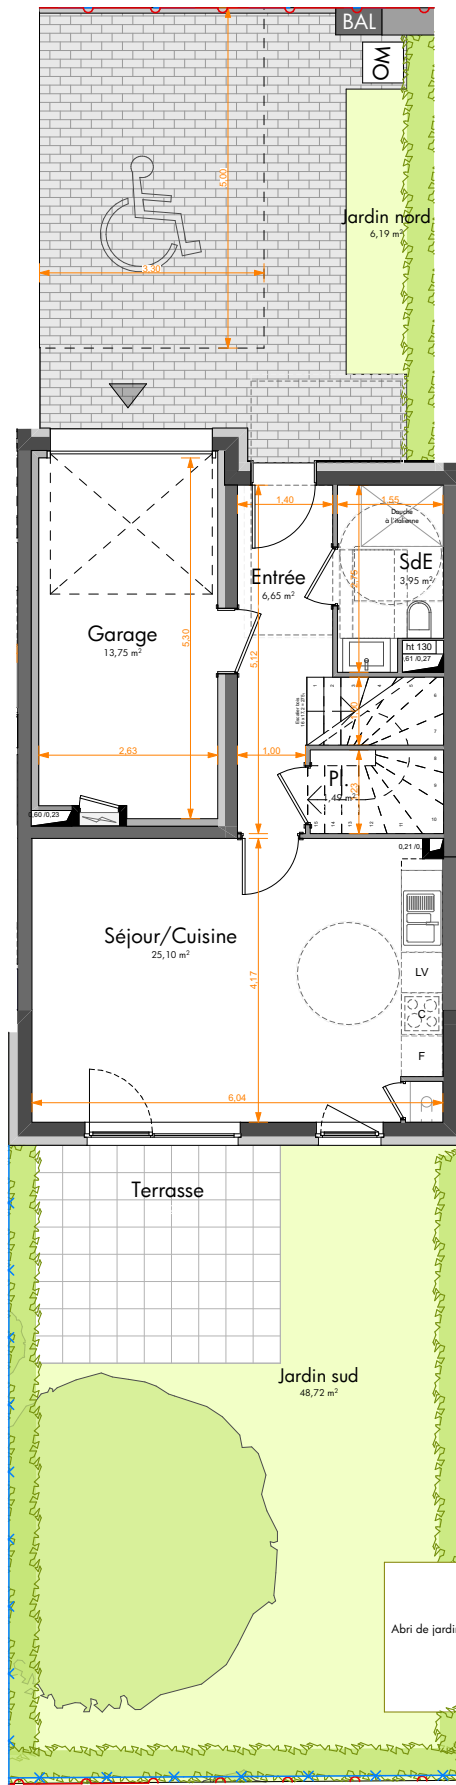

DOMAINE DE LA CHENAIE
Route de Weitbruch
HAGUENAU

Bâtiment	Logement	Type
M	5	5 Pièces

Pièces	Surface habitable
Séjour/Cuisine	25,10
Chambre 2	12,49
Chambre 3	11,86
Chambre 4	11,71
Chambre 1	10,08
Entrée	6,65
Sdb	5,16
SdE	3,95
Dgt	2,07
Pl.	1,49
Tot. SHAB	90,56 m²

Surfaces annexes	
Abri de jardin	2,44
Garage	13,75
Jardin nord	6,19
Jardin sud	48,72
Terrasse	11,52
	82,62 m²

PLAN REZ-DE-CHAUSSEE AVEC JARDIN

PLAN REZ-DE-CHAUSSEE

PLAN R+1