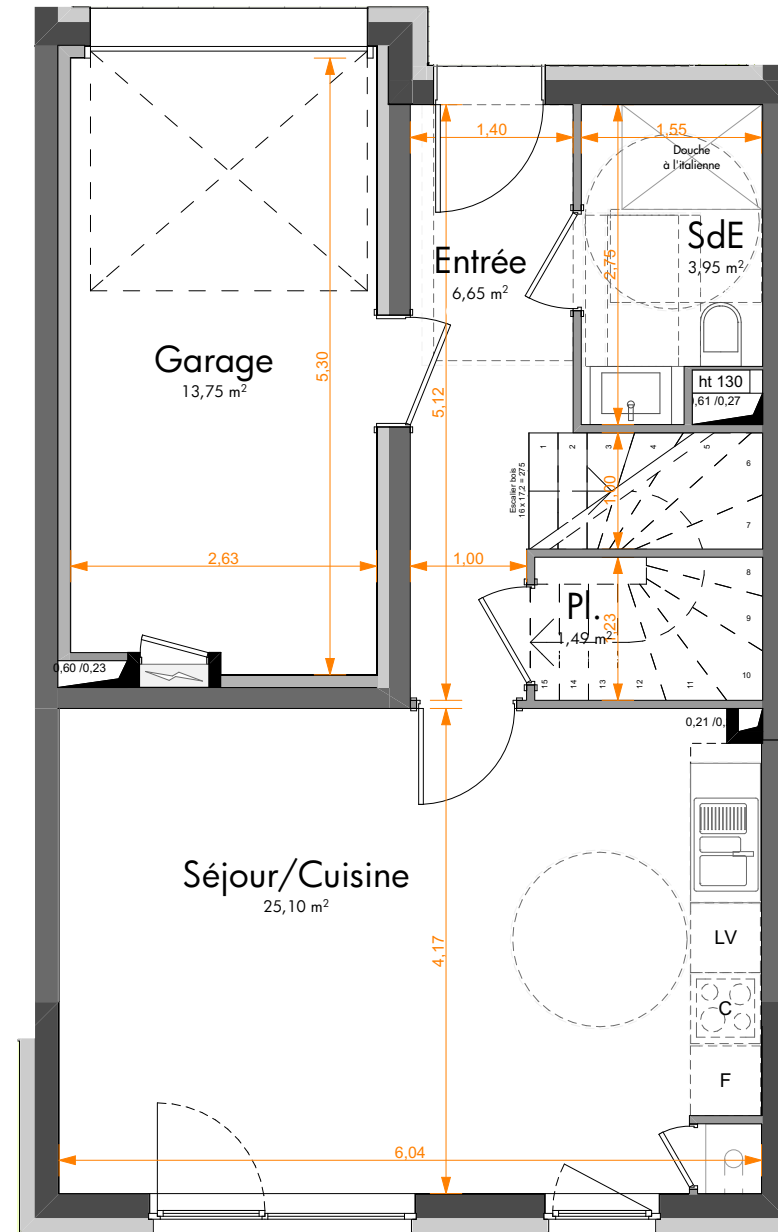

DOMAINE DE LA CHENAIE
Route de Weitbruch
HAGUENAU

Bâtiment	Logement	Type
M	5	5 Pièces

Pièces	Surface habitable
Séjour/Cuisine	25,10
Chambre 2	12,49
Chambre 3	11,86
Chambre 4	11,71
Chambre 1	10,08
Entrée	6,65
Sdb	5,16
SdE	3,95
Dgt	2,07
Pl.	1,49
Tot. SHAB	90,56 m²

Surfaces annexes	
Abri de jardin	2,44
Garage	13,75
Jardin nord	6,19
Jardin sud	48,72
Terrasse	11,52
	82,62 m²

PLAN REZ-DE-CHAUSSEE AVEC JARDIN

PLAN REZ-DE-CHAUSSEE

PLAN R+1