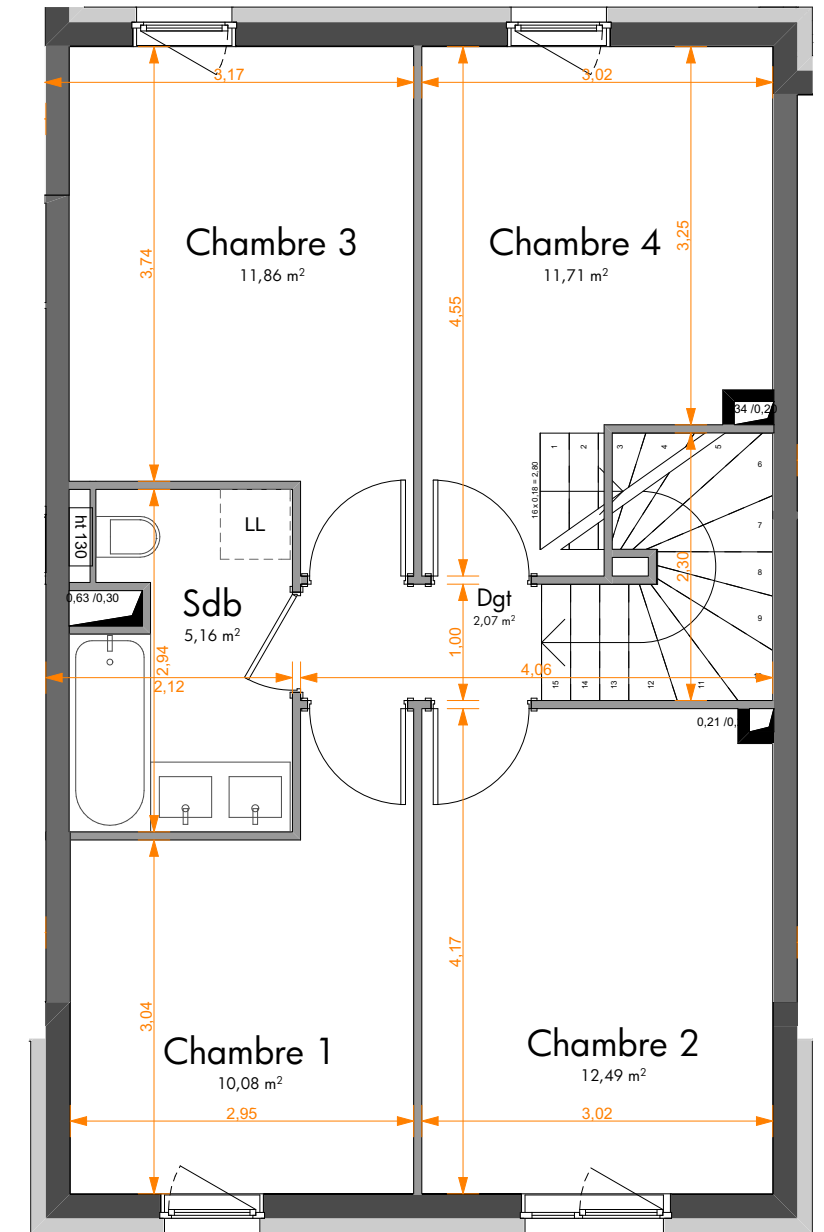

DOMAINE DE LA CHENAIE
Route de Weitbruch
HAGUENAU

Bâtiment	Logement	Type
M	5	5 Pièces

Pièces	Surface habitable
Séjour/Cuisine	25,10
Chambre 2	12,49
Chambre 3	11,86
Chambre 4	11,71
Chambre 1	10,08
Entrée	6,65
Sdb	5,16
SdE	3,95
Dgt	2,07
Pl.	1,49
Tot. SHAB	90,56 m²

Surfaces annexes	
Abri de jardin	2,44
Garage	13,75
Jardin nord	6,19
Jardin sud	48,72
Terrasse	11,52
	82,62 m²

PLAN REZ-DE-CHAUSSEE AVEC JARDIN

PLAN REZ-DE-CHAUSSEE

PLAN R+1