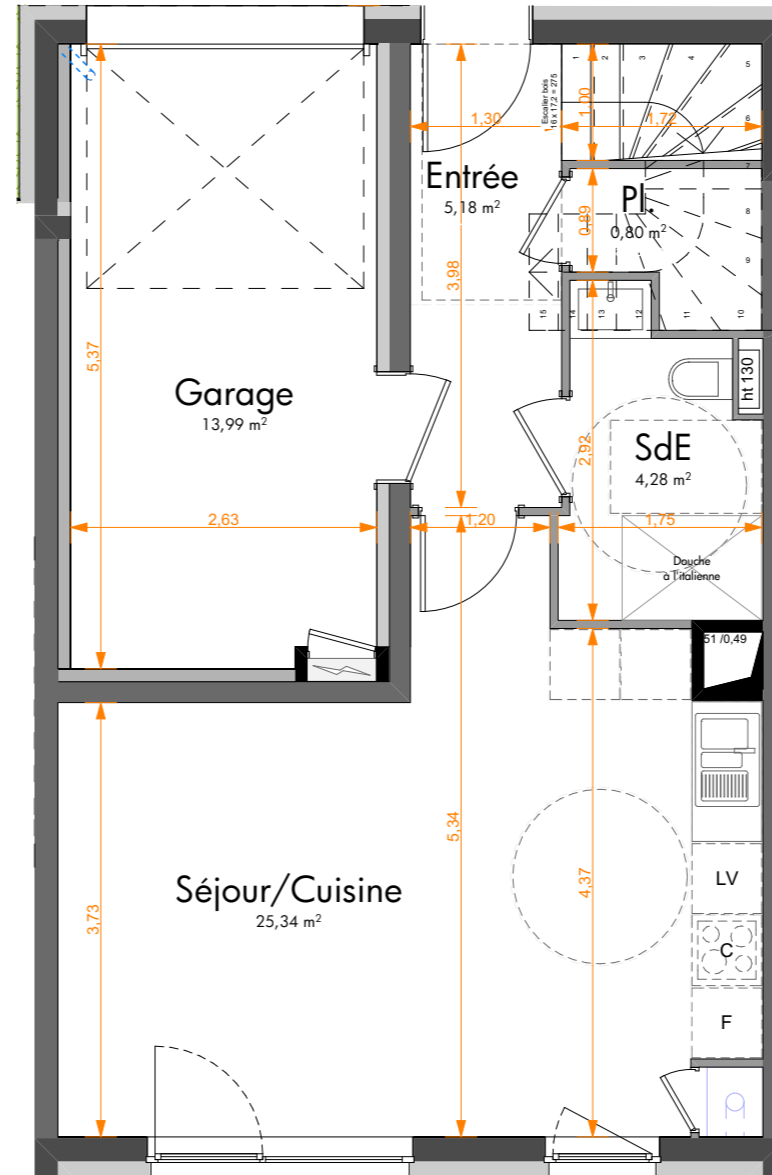

DOMAINE DE LA CHENAIE
 Route de Weitbruch
 HAGUENAU

Bâtiment	Logement	Type
M	8	4 Pièces

Pièces	Surface habitable
Séjour/Cuisine	25,34
Chambre 1	12,32
Chambre 2	10,62
Chambre 3	10,19
SdB	5,59
Entrée	5,18
Dgt	4,91
SdE	4,28
Pl.	2,32
Pl.	0,80
Tot. SHAB	81,55 m²

Surfaces annexes	
Abri de jardin	2,44
Garage	13,99
Jardin nord	8,12
Jardin sud	32,28
Terrasse	11,52
	68,35 m²

PLAN REZ-DE-CHAUSSEE AVEC JARDIN

PLAN REZ-DE-CHAUSSEE

PLAN R+1