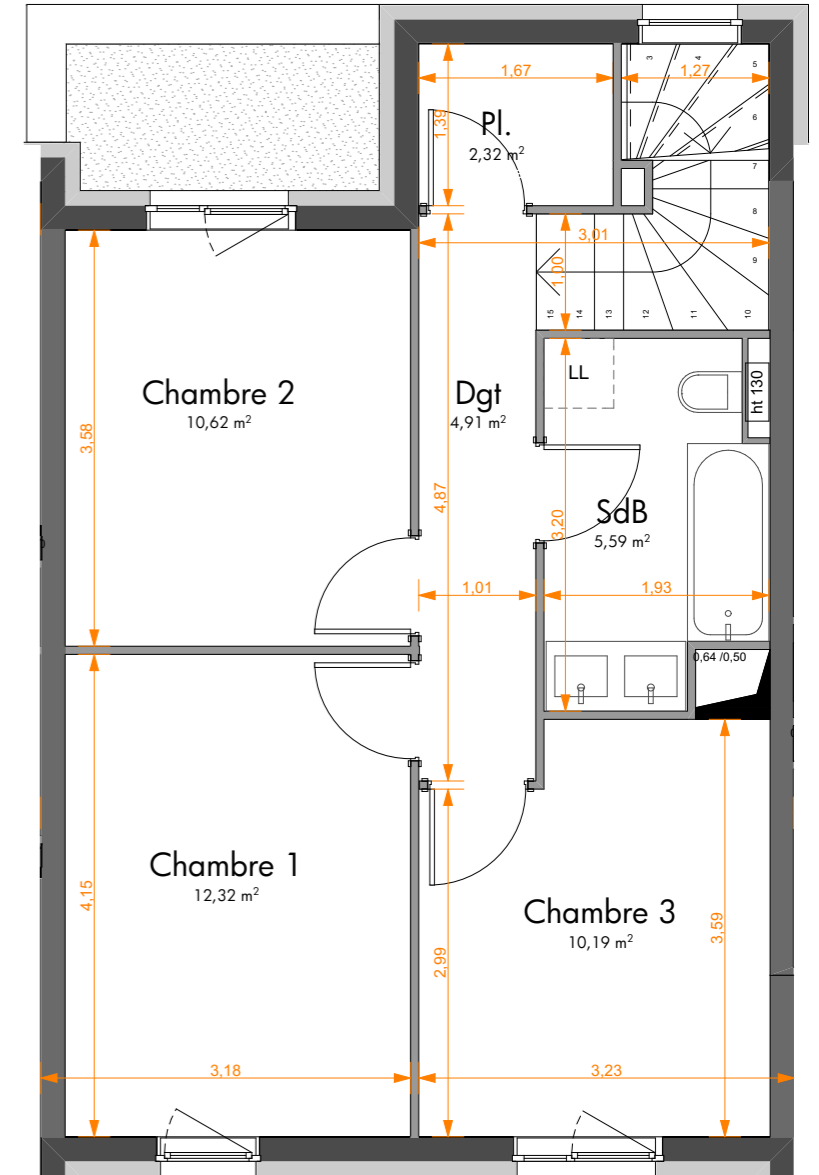

DOMAINE DE LA CHENAIE
 Route de Weitbruch
 HAGUENAU

Bâtiment	Logement	Type
M	8	4 Pièces

Pièces	Surface habitable
Séjour/Cuisine	25,34
Chambre 1	12,32
Chambre 2	10,62
Chambre 3	10,19
SdB	5,59
Entrée	5,18
Dgt	4,91
SdE	4,28
Pl.	2,32
Pl.	0,80
Tot. SHAB	81,55 m²

Surfaces annexes	
Abri de jardin	2,44
Garage	13,99
Jardin nord	8,12
Jardin sud	32,28
Terrasse	11,52
	68,35 m²

PLAN REZ-DE-CHAUSSEE AVEC JARDIN

PLAN REZ-DE-CHAUSSEE

PLAN R+1