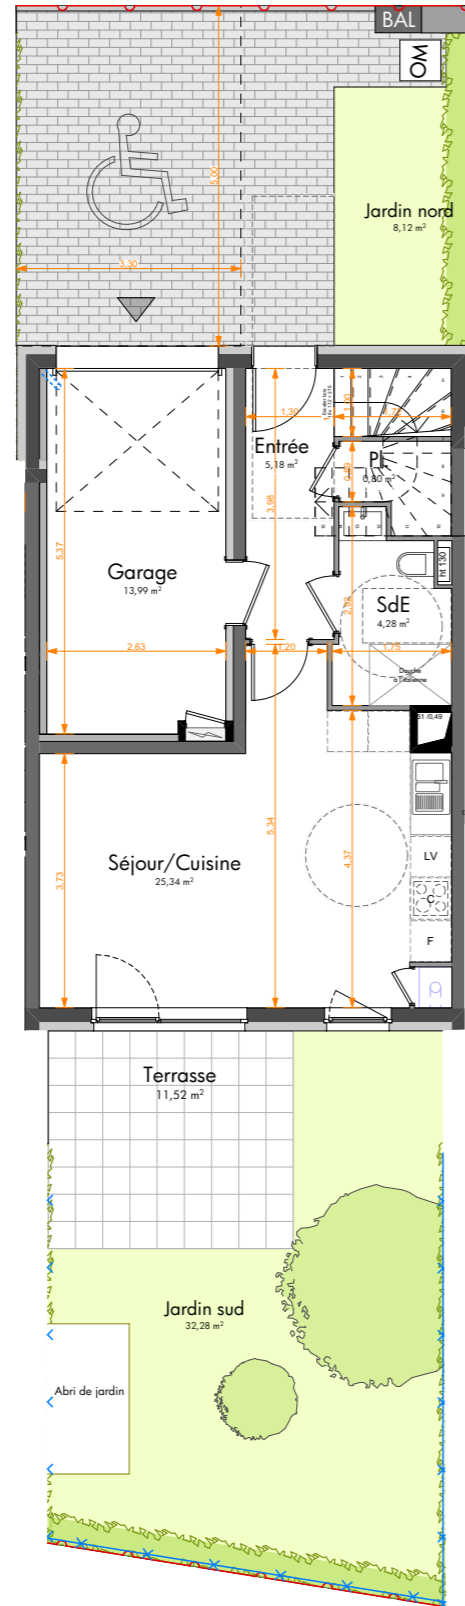

DOMAINE DE LA CHENAIE
 Route de Weitbruch
 HAGUENAU

Bâtiment	Logement	Type
M	8	4 Pièces

Pièces	Surface habitable
Séjour/Cuisine	25,34
Chambre 1	12,32
Chambre 2	10,62
Chambre 3	10,19
SdB	5,59
Entrée	5,18
Dgt	4,91
SdE	4,28
Pl.	2,32
Pl.	0,80
Tot. SHAB	81,55 m²

Surfaces annexes	
Abri de jardin	2,44
Garage	13,99
Jardin nord	8,12
Jardin sud	32,28
Terrasse	11,52
	68,35 m²

PLAN REZ-DE-CHAUSSEE AVEC JARDIN

PLAN REZ-DE-CHAUSSEE

PLAN R+1