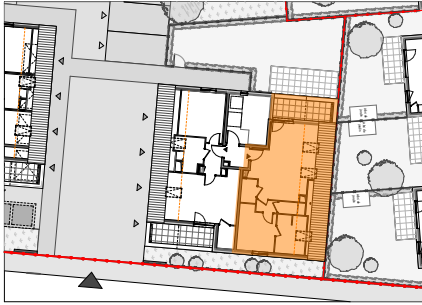

DOMAINE DE LA CHENAIE  
 Route de Weitbruch  
 HAGUENAU

Bâtiment	Appart.	Type	Niveau
A2	118	2 Pièces	R+3

Plan Indice B

⊕ z Plan de localisation

Pièces	Surface habitable
Séjour/Cuisine	18,76
Chambre	10,78
SdE	5,13
Entrée	3,67
Cellier	2,53
Dgt	1,75
WC	1,60
<b>Tot. SHAB</b>	<b>44,22 m<sup>2</sup></b>

Tot. Surface au sol : 52,27 m<sup>2</sup>

Surfaces annexes (m<sup>2</sup>)

Balcon	8,11
--------	------