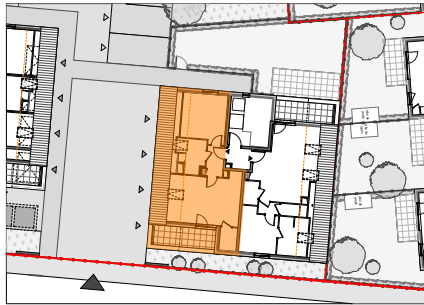

DOMAINE DE LA CHENAIE
Route de Weitbruch
HAGUENAU

Bâtiment	Appart.	Type	Niveau
A2	117	2 Pièces	R+3

Plan Indice B

Plan de localisation

Pièces	Surface habitable
Séjour/Cuisine	19,56
Chambre	12,03
SdE	4,56
Entrée	3,66
Cellier	2,73
Tot. SHAB	42,54 m²

Tot. Surface au sol : 49,98 m²

Surfaces annexes (m²)

Balcon	8,60
--------	------