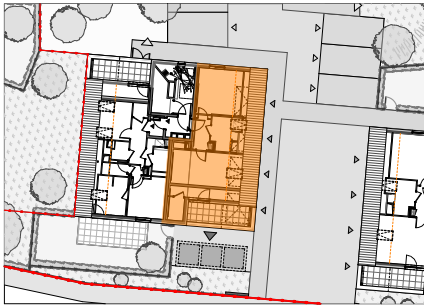

DOMAINE DE LA CHENAIE
 Route de Weitbruch
 HAGUENAU

Bâtiment	Appart.	Type	Niveau
A3	129	2 Pièces	R+3

Plan Indice B

⊕ z Plan de localisation

Pièces	Surface habitable
Séjour/Cuisine	19,56
Chambre	12,03
SdE	4,56
Entrée	3,66
Cellier	2,73
Tot. SHAB	42,54 m²

Tot. Surface au sol : 49,98 m²

Surfaces annexes (m ²)	
Balcon	8,74