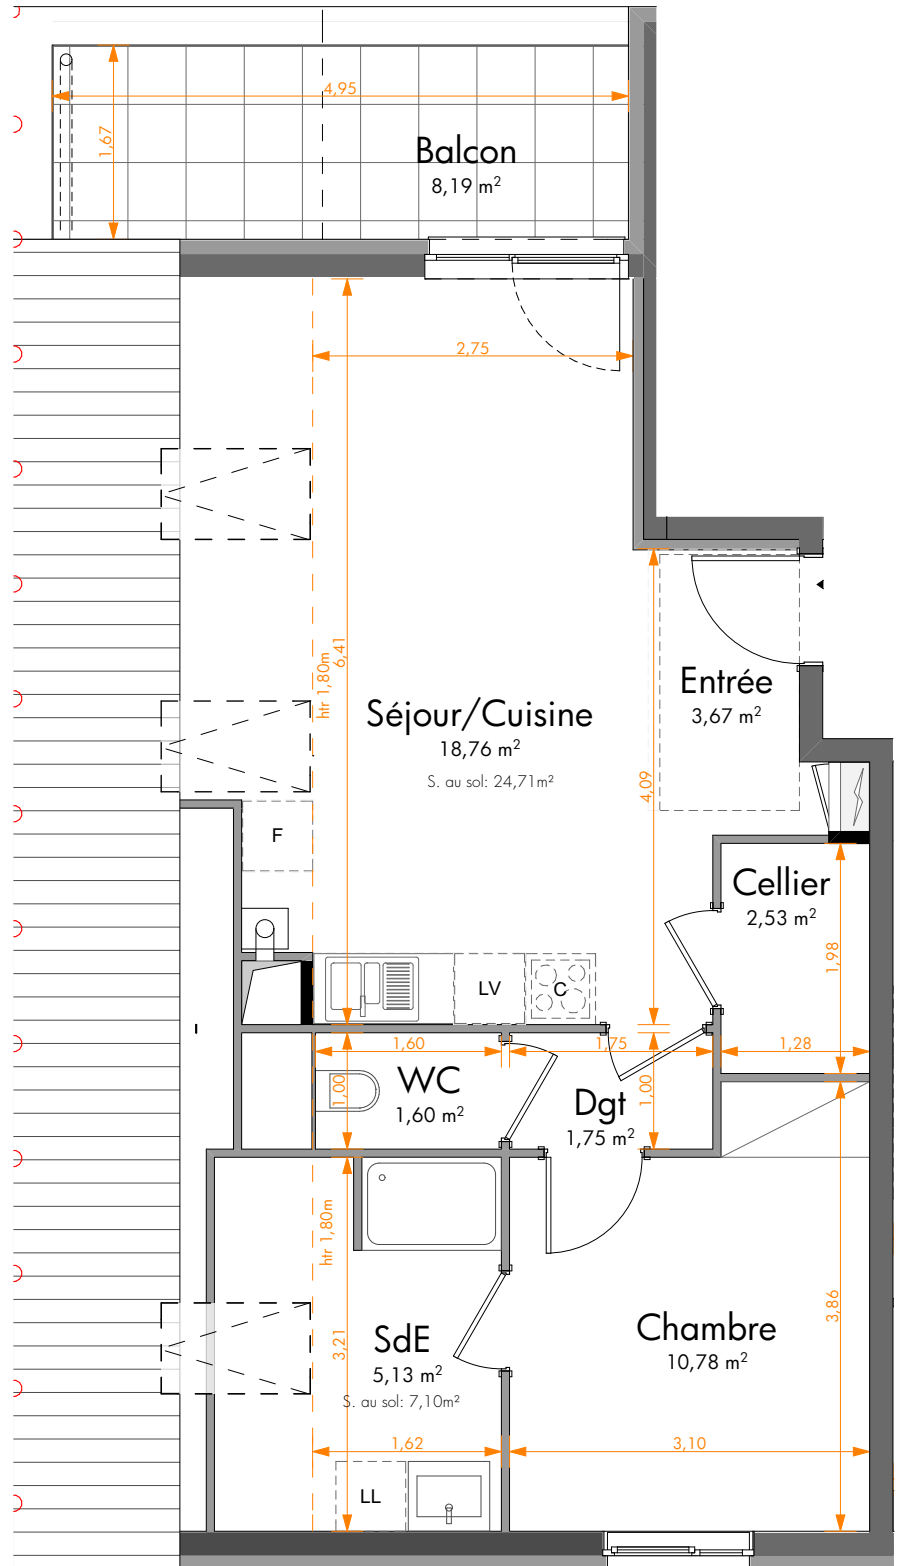

DOMAINE DE LA CHENAIE  
Route de Weitbruch  
HAGUENAU

Bâtiment	Appart.	Type	Niveau
A3	128	2 Pièces	R+3

Plan Indice B

Plan de localisation

Pièces	Surface habitable
Séjour/Cuisine	18,76
Chambre	10,78
SdE	5,13
Entrée	3,67
Cellier	2,53
Dgt	1,75
WC	1,60
<b>Tot. SHAB</b>	<b>44,22 m<sup>2</sup></b>

Tot. Surface au sol : 52,27 m<sup>2</sup>

Surfaces annexes (m<sup>2</sup>)

Balcon	8,19
--------	------

0 1 2 3