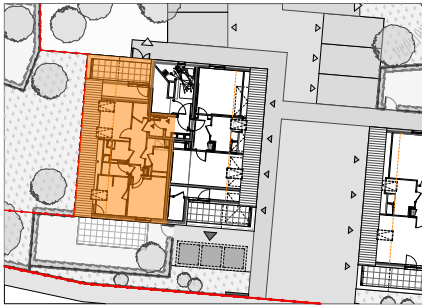

DOMAINE DE LA CHENAIE  
Route de Weitbruch  
HAGUENAU

Bâtiment	Appart.	Type	Niveau
A3	128	2 Pièces	R+3

Plan Indice B

Plan de localisation

Pièces	Surface habitable
Séjour/Cuisine	18,76
Chambre	10,78
SdE	5,13
Entrée	3,67
Cellier	2,53
Dgt	1,75
WC	1,60
<b>Tot. SHAB</b>	<b>44,22 m<sup>2</sup></b>

Tot. Surface au sol : 52,27 m<sup>2</sup>

Surfaces annexes (m<sup>2</sup>)

Balcon	8,19
--------	------

0 1 2 3