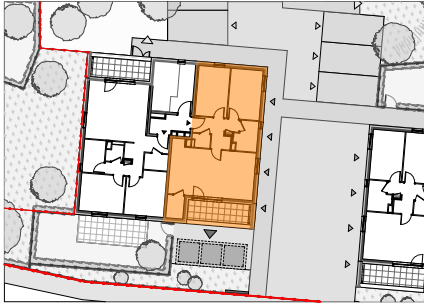

DOMAINE DE LA CHENAIE  
 Route de Weitbruch  
 HAGUENAU

Bâtiment	Appart.	Type	Niveau
A3	127	3 Pièces	R+2

Plan Indice B

Plan de localisation

Pièces	Surface habitable
Séjour/Cuisine	28,35
Chambre 1	10,92
Chambre 2	10,73
Entrée	5,95
SdB	4,37
Cellier	2,73
WC	1,58
PI	0,68
<b>Tot. SHAB</b>	<b>65,31 m<sup>2</sup></b>

Surfaces annexes (m<sup>2</sup>)

Balcon	8,73
--------	------