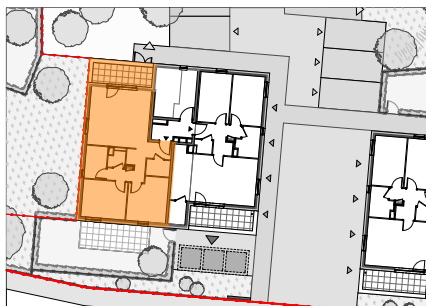

DOMAINE DE LA CHENAIE
Route de Weitbruch
HAGUENAU

Bâtiment	Appart.	Type	Niveau
A3	124	3 Pièces	R+1

Plan Indice B

Plan de localisation

Pièces	Surface habitable
Séjour/Cuisine	23,24
Chambre 1	11,53
Chambre 2	11,45
SdB	4,84
Dgt	4,11
Entrée	3,92
Cellier	2,67
WC	1,82
Pl	0,97
Tot. SHAB	64,55 m²

Surfaces annexes (m²)

Terrasse	8,21
----------	------