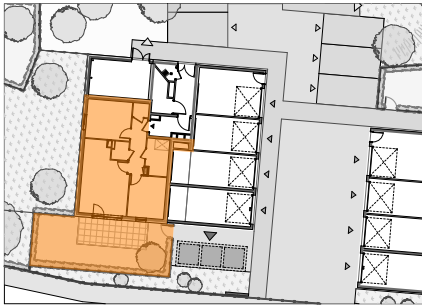

DOMAINE DE LA CHENAIE
 Route de Weitbruch
 HAGUENAU

Bâtiment	Appart.	Type	Niveau
A3	123	3 Pièces	RDC

Plan Indice B

⊕ z Plan de localisation

Pièces	Surface habitable
Séjour/Cuisine	20,90
Chambre 1	11,86
Chambre 2	10,47
Entrée	6,11
SdB	5,53
WC	1,99
Cellier	1,52
Tot. SHAB	58,38 m²

Surfaces annexes (m²)

Jardin privé	38,19
Terrasse	12,98
	51,17 m²

0 1 2 3