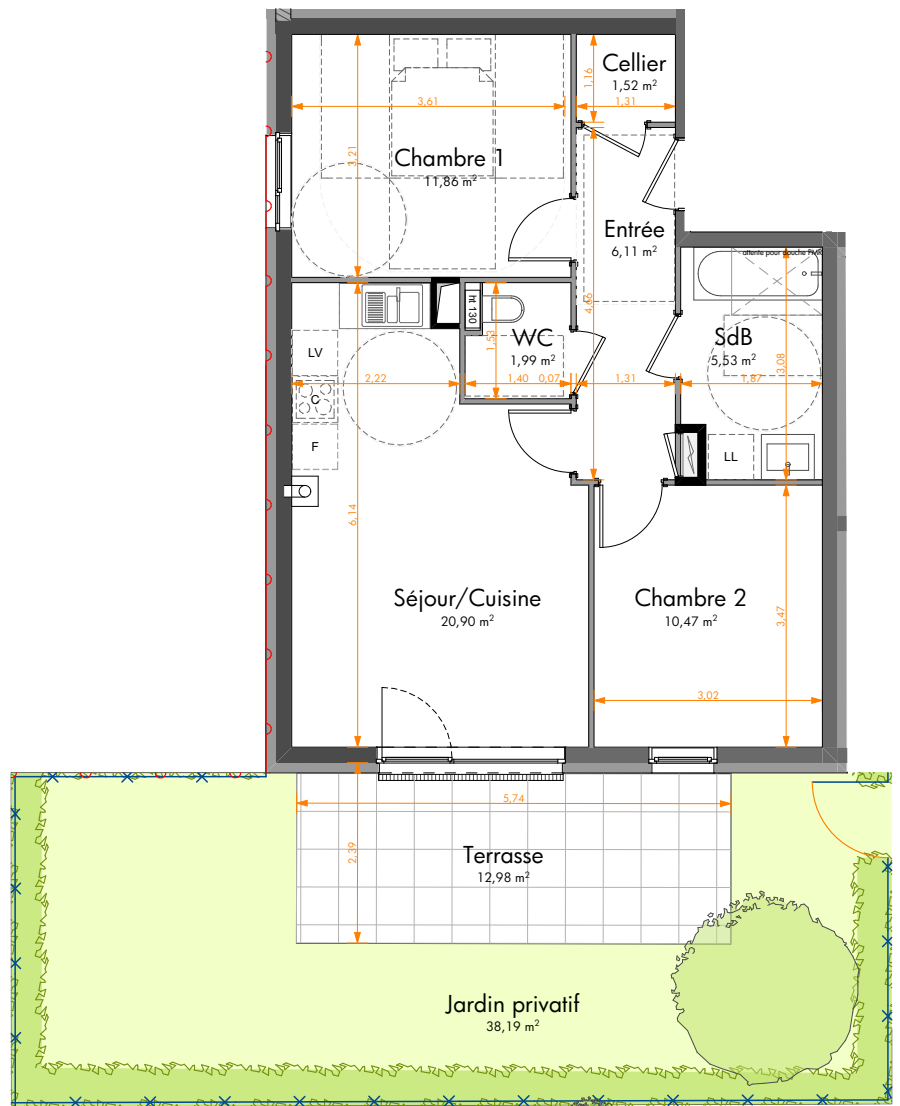

DOMAINE DE LA CHENAIE
 Route de Weitbruch
 HAGUENAU

Bâtiment	Appart.	Type	Niveau
A3	123	3 Pièces	RDC

Plan Indice B

⊕ z Plan de localisation

Pièces	Surface habitable
Séjour/Cuisine	20,90
Chambre 1	11,86
Chambre 2	10,47
Entrée	6,11
SdB	5,53
WC	1,99
Cellier	1,52
Tot. SHAB	58,38 m²

Surfaces annexes (m²)

Jardin privé	38,19
Terrasse	12,98
	51,17 m²

0 1 2 3