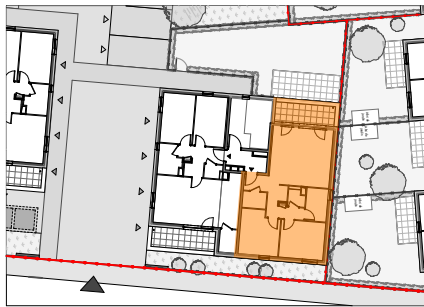

DOMAINE DE LA CHENAIE
 Route de Weitbruch
 HAGUENAU

Bâtiment	Appart.	Type	Niveau
A2	114	3 Pièces	R+1

Plan Indice B

⊕ z Plan de localisation

Pièces	Surface habitable
Séjour/Cuisine	23,24
Chambre 1	11,53
Chambre 2	11,45
SdB	4,84
Dgt	4,11
Entrée	3,92
Cellier	2,67
WC	1,82
Pl	0,97
Tot. SHAB	64,55 m²

Surfaces annexes (m²)

Terrasse	8,11
----------	------