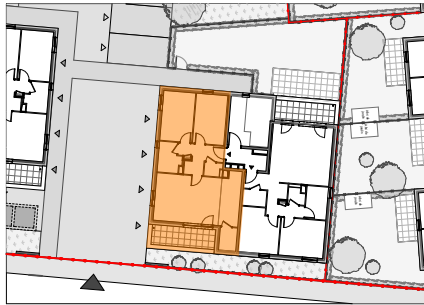

DOMAINE DE LA CHENAIE
 Route de Weitbruch
 HAGUENAU

Bâtiment	Appart.	Type	Niveau
A2	113	3 Pièces	R+1

Plan Indice B

Plan de localisation

Pièces	Surface habitable
Séjour/Cuisine	28,35
Chambre 1	10,92
Chambre 2	10,73
Entrée	5,95
SdB	4,37
Cellier	2,73
WC	1,58
PI	0,68
Tot. SHAB	65,31 m²

Surfaces annexes (m ²)	
Terrasse	8,60