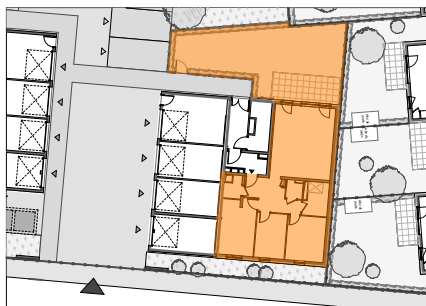

DOMAINE DE LA CHENAIE
 Route de Weitbruch
 HAGUENAU

Bâtiment	Appart.	Type	Niveau
A2	112	4 Pièces	RDC

Plan Indice B

Plan de localisation

Pièces	Surface habitable
Séjour/Cuisine	29,84
Chambre 3	12,34
Chambre 1	11,77
Chambre 2	9,32
Entrée	5,67
SdB	5,29
Dgt	4,06
Cellier	2,33
WC	1,95
Pl	0,86
Tot. SHAB	83,43 m²

Surfaces annexes (m²)

Jardin privatif	62,83
Terrasse	12,94
	75,77 m²

Document non contractuel

De légères modifications pourront être apportées au plan pour des raisons techniques ou réglementaires.
 Les retombées, soffites, faux-plafonds ne sont pas figurés.

Plan Indice B
 Date : 21/09/2018

DOMAINE DE LA CHENAIE
 Route de Weitbruch
 HAGUENAU

Bâtiment	Appart.	Type	Niveau
A2	112	4 Pièces	RDC

Plan Indice B

Plan de localisation

Pièces	Surface habitable
Séjour/Cuisine	29,84
Chambre 3	12,34
Chambre 1	11,77
Chambre 2	9,32
Entrée	5,67
SdB	5,29
Dgt	4,06
Cellier	2,33
WC	1,95
Pl	0,86
Tot. SHAB	83,43 m²