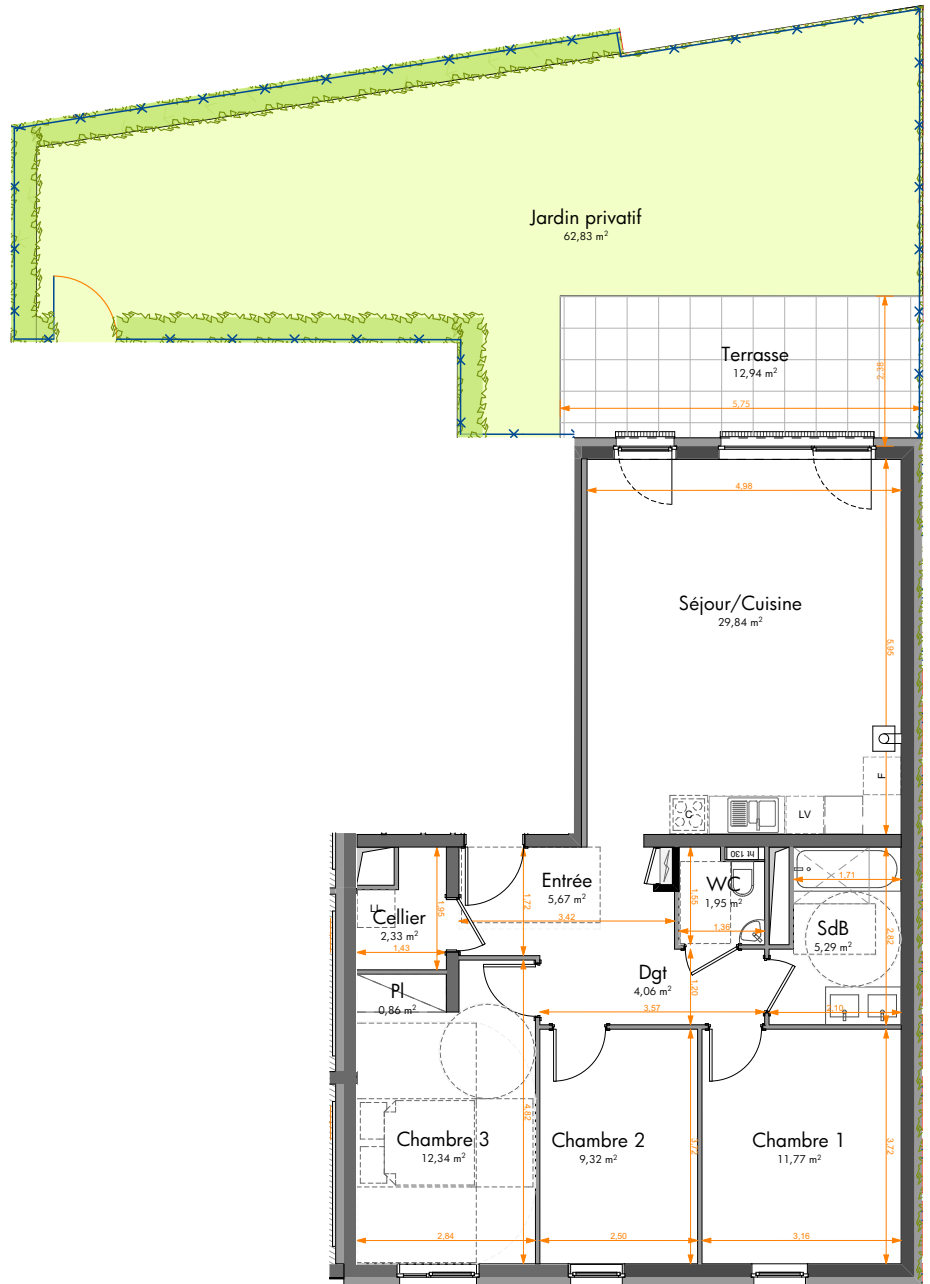

DOMAINE DE LA CHENAIE
 Route de Weitbruch
 HAGUENAU

Bâtiment	Appart.	Type	Niveau
A2	112	4 Pièces	RDC

Plan Indice B

Plan de localisation

Pièces	Surface habitable
Séjour/Cuisine	29,84
Chambre 3	12,34
Chambre 1	11,77
Chambre 2	9,32
Entrée	5,67
SdB	5,29
Dgt	4,06
Cellier	2,33
WC	1,95
Pl	0,86
Tot. SHAB	83,43 m²

Surfaces annexes (m²)

Jardin privatif	62,83
Terrasse	12,94
	75,77 m²

Document non contractuel

De légères modifications pourront être apportées au plan pour des raisons techniques ou réglementaires.
 Les retombées, soffites, faux-plafonds ne sont pas figurés.

Plan Indice B
 Date : 21/09/2018

DOMAINE DE LA CHENAIE
 Route de Weitbruch
 HAGUENAU

Bâtiment	Appart.	Type	Niveau
A2	112	4 Pièces	RDC

Plan Indice B

Plan de localisation

Pièces	Surface habitable
Séjour/Cuisine	29,84
Chambre 3	12,34
Chambre 1	11,77
Chambre 2	9,32
Entrée	5,67
SdB	5,29
Dgt	4,06
Cellier	2,33
WC	1,95
Pl	0,86
Tot. SHAB	83,43 m²