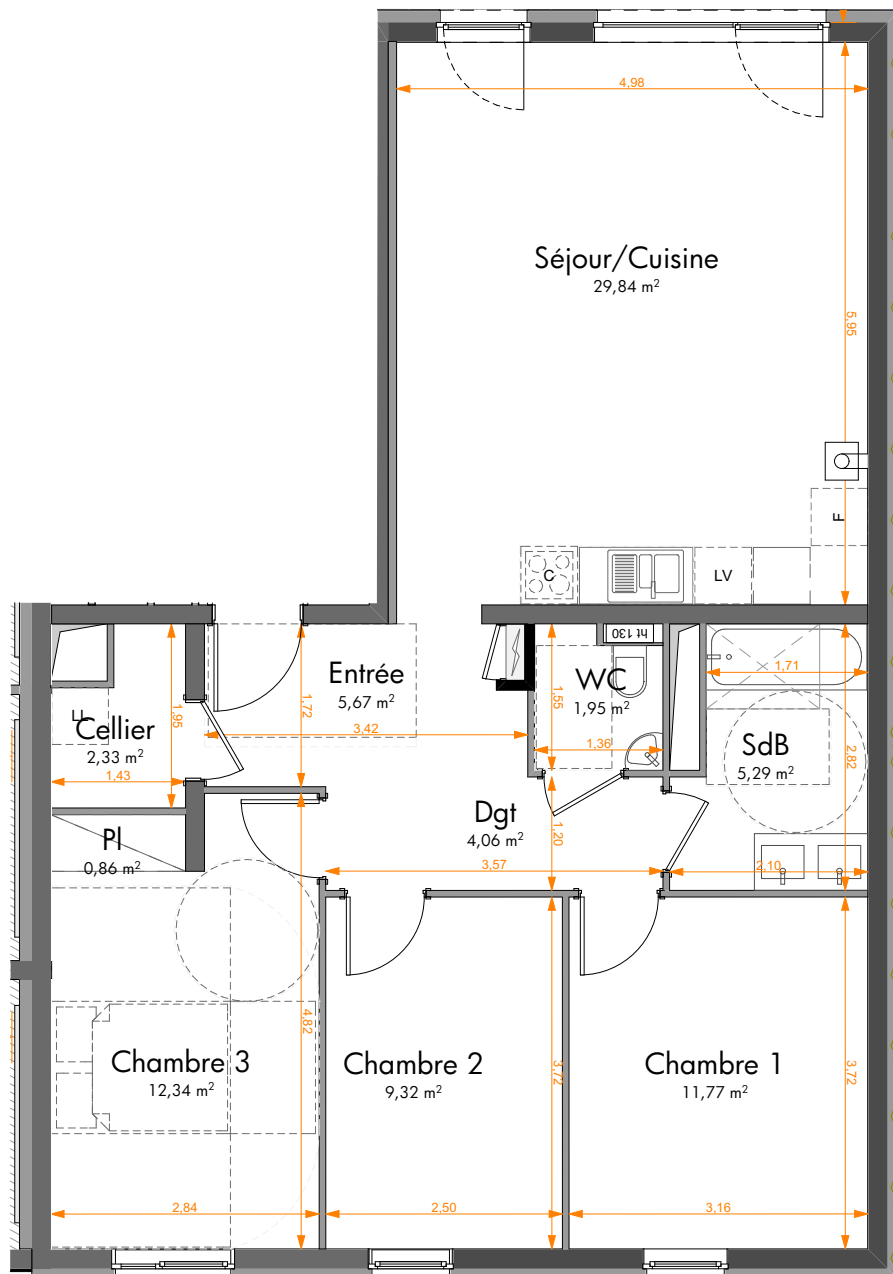

DOMAINE DE LA CHENAIE
 Route de Weitbruch
 HAGUENAU

Bâtiment	Appart.	Type	Niveau
A2	112	4 Pièces	RDC

Plan Indice B

Plan de localisation

Pièces	Surface habitable
Séjour/Cuisine	29,84
Chambre 3	12,34
Chambre 1	11,77
Chambre 2	9,32
Entrée	5,67
SdB	5,29
Dgt	4,06
Cellier	2,33
WC	1,95
Pl	0,86
Tot. SHAB	83,43 m²

Surfaces annexes (m²)

Jardin privatif	62,83
Terrasse	12,94
	75,77 m²

Document non contractuel

De légères modifications pourront être apportées au plan pour des raisons techniques ou réglementaires.
 Les retombées, soffites, faux-plafonds ne sont pas figurés.

Plan Indice B
 Date : 21/09/2018

DOMAINE DE LA CHENAIE
 Route de Weitbruch
 HAGUENAU

Bâtiment	Appart.	Type	Niveau
A2	112	4 Pièces	RDC

Plan Indice B

Plan de localisation

Pièces	Surface habitable
Séjour/Cuisine	29,84
Chambre 3	12,34
Chambre 1	11,77
Chambre 2	9,32
Entrée	5,67
SdB	5,29
Dgt	4,06
Cellier	2,33
WC	1,95
Pl	0,86
Tot. SHAB	83,43 m²