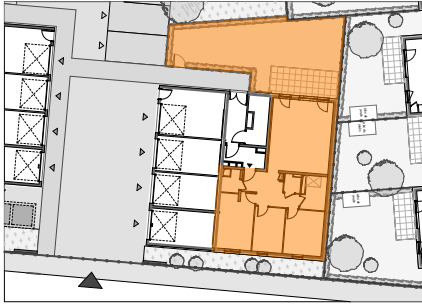

DOMAINE DE LA CHENAIE
 Route de Weitbruch
 HAGUENAU

Bâtiment	Appart.	Type	Niveau
A2	112	4 Pièces	RDC

Plan Indice B

Plan de localisation

Pièces	Surface habitable
Séjour/Cuisine	29,84
Chambre 3	12,34
Chambre 1	11,77
Chambre 2	9,32
Entrée	5,67
SdB	5,29
Dgt	4,06
Cellier	2,33
WC	1,95
Pl	0,86
Tot. SHAB	83,43 m²

Surfaces annexes (m²)

Jardin privatif	62,83
Terrasse	12,94
	75,77 m²

Document non contractuel

De légères modifications pourront être apportées au plan pour des raisons techniques ou réglementaires.
 Les retombées, soffites, faux-plafonds ne sont pas figurés.

Plan Indice B
 Date : 21/09/2018

DOMAINE DE LA CHENAIE
 Route de Weitbruch
 HAGUENAU

Bâtiment	Appart.	Type	Niveau
A2	112	4 Pièces	RDC

Plan Indice B

Plan de localisation

Pièces	Surface habitable
Séjour/Cuisine	29,84
Chambre 3	12,34
Chambre 1	11,77
Chambre 2	9,32
Entrée	5,67
SdB	5,29
Dgt	4,06
Cellier	2,33
WC	1,95
Pl	0,86
Tot. SHAB	83,43 m²