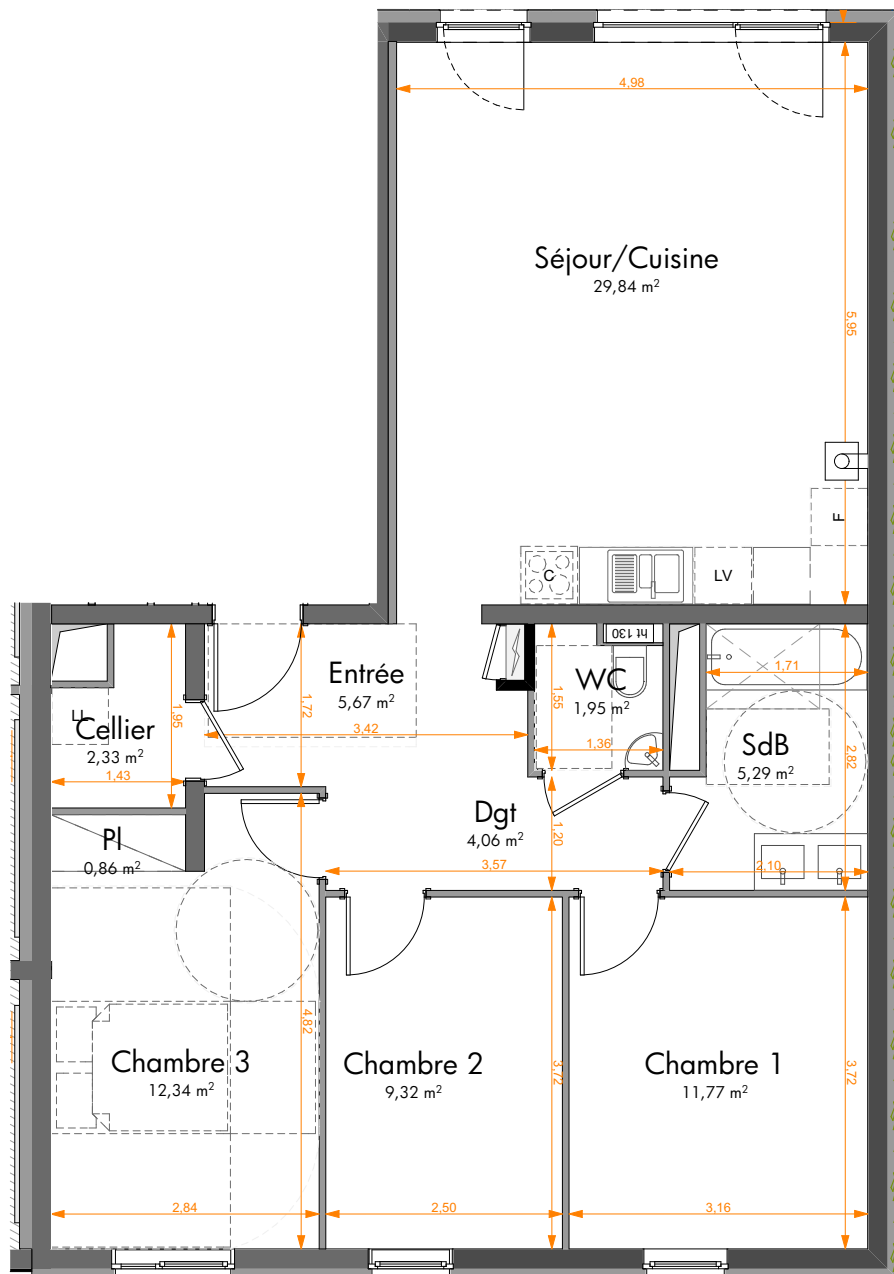

DOMAINE DE LA CHENAIE
 Route de Weitbruch
 HAGUENAU

Bâtiment	Appart.	Type	Niveau
A2	112	4 Pièces	RDC

Plan Indice B

⊕ z Plan de localisation

Pièces	Surface habitable
Séjour/Cuisine	29,84
Chambre 3	12,34
Chambre 1	11,77
Chambre 2	9,32
Entrée	5,67
SdB	5,29
Dgt	4,06
Cellier	2,33
WC	1,95
Pl	0,86
Tot. SHAB	83,43 m²

Surfaces annexes (m²)

Jardin privatif	62,83
Terrasse	12,94
	75,77 m²

Document non contractuel

De légères modifications pourront être apportées au plan pour des raisons techniques ou réglementaires.
 Les retombées, soffites, faux-plafonds ne sont pas figurés.