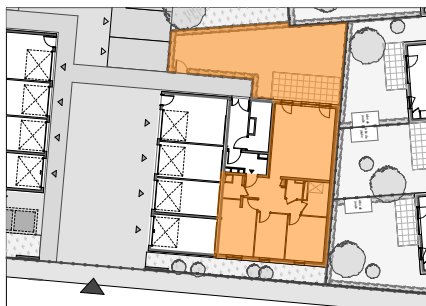

DOMAINE DE LA CHENAIE
 Route de Weitbruch
 HAGUENAU

Bâtiment	Appart.	Type	Niveau
A2	112	4 Pièces	RDC

Plan Indice B

⊕ z Plan de localisation

Pièces	Surface habitable
Séjour/Cuisine	29,84
Chambre 3	12,34
Chambre 1	11,77
Chambre 2	9,32
Entrée	5,67
SdB	5,29
Dgt	4,06
Cellier	2,33
WC	1,95
Pl	0,86
Tot. SHAB	83,43 m²

Surfaces annexes (m²)

Jardin privatif	62,83
Terrasse	12,94
	75,77 m²

Document non contractuel

De légères modifications pourront être apportées au plan pour des raisons techniques ou réglementaires.
 Les retombées, soffites, faux-plafonds ne sont pas figurés.