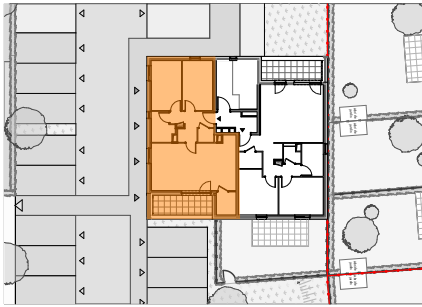

DOMAINE DE LA CHENAIE
 Route de Weitbruch
 HAGUENAU

Bâtiment	Appart.	Type	Niveau
A1	104	3 Pièces	R+2

Plan Indice B

Plan de localisation

Pièces	Surface habitable
Séjour/Cuisine	28,37
Chambre 2	10,41
Chambre 1	10,41
Entrée	5,73
SdB	4,34
Cellier	3,12
WC	1,52
PI	0,68
Tot. SHAB	64,58 m²

Surfaces annexes (m²)

Balcon	8,30
--------	------