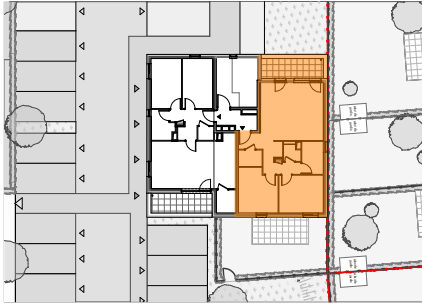

DOMAINE DE LA CHENAIE
Route de Weitbruch
HAGUENAU

Bâtiment	Appart.	Type	Niveau
A1	103	3 Pièces	R+1

Plan Indice B

Plan de localisation

Pièces	Surface habitable
Séjour/Cuisine	24,09
Chambre 1	11,53
Chambre 2	11,46
SdB	4,85
Dgt	4,11
Entrée	3,92
Cellier	2,67
WC	1,82
Pl	0,97
Tot. SHAB	65,42 m²

Surfaces annexes (m²)

Terrasse	8,46
----------	------