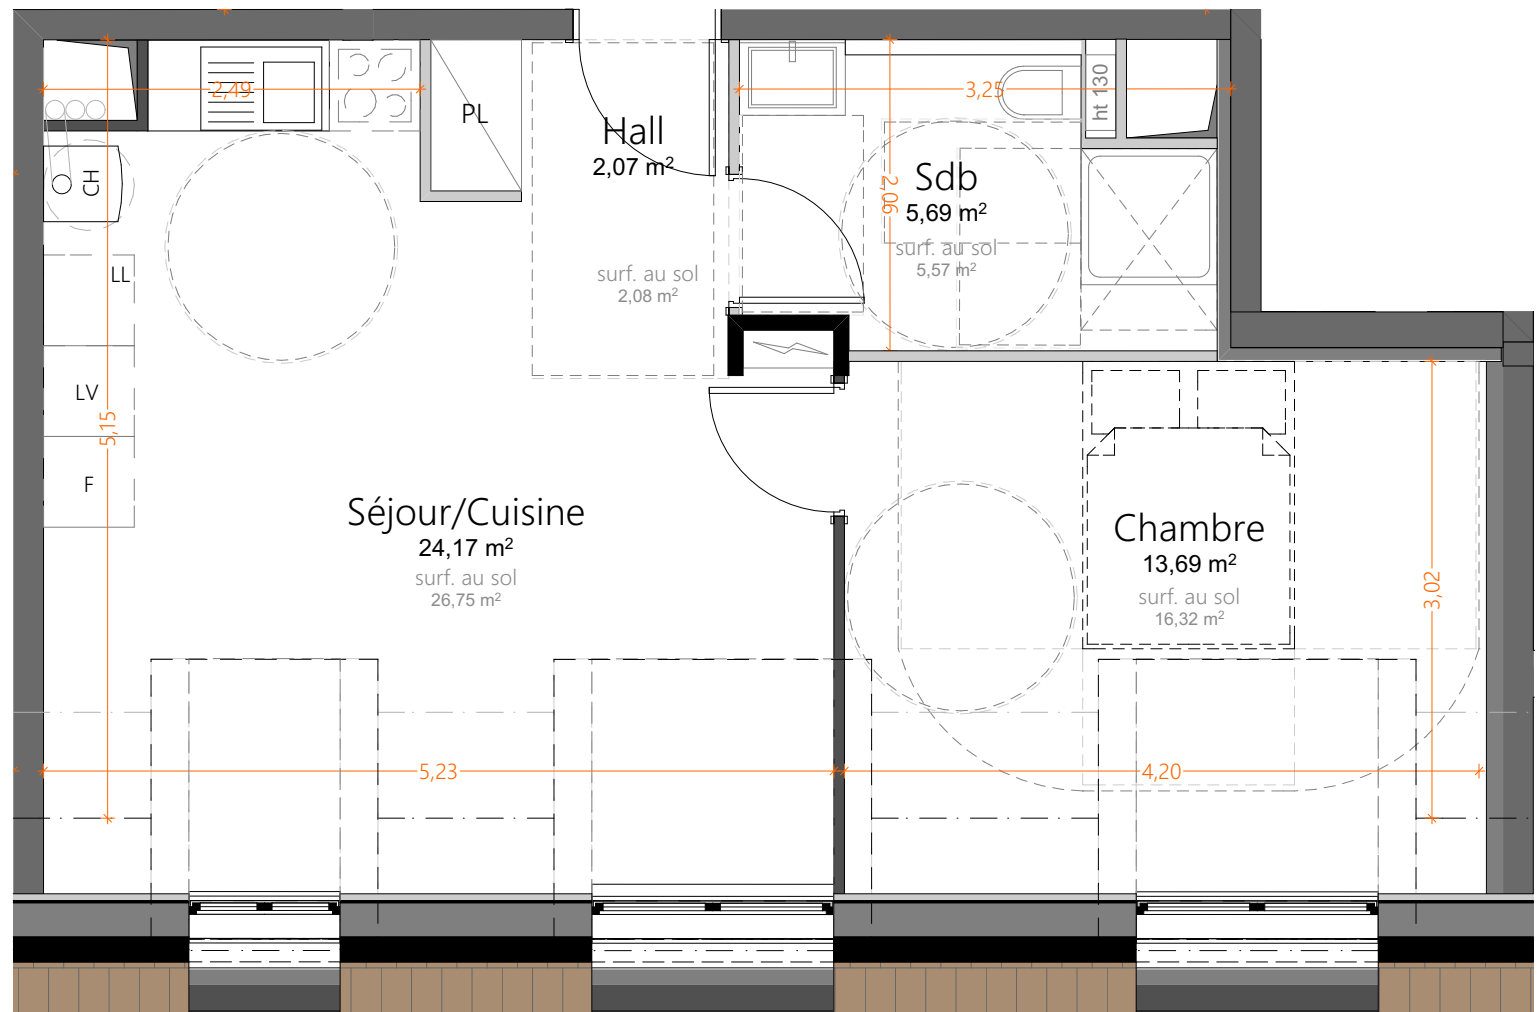

"LES CLOS DES REMPARTS"
Rue de la Poudrière/Rue de la Laine
WISSEMBOURG

| Bâtiment | Appart. | Type | Niveau |
|----------|---------|----------|---------|
| D | 110 | 2 Pièces | COMBLES |

Plan de localisation

| Pièce | SHAB | S. au sol |
|----------------|----------------------------|----------------------------|
| Hall | 2,07 | 2,08 |
| Sdb | 5,69 | 5,57 |
| Chambre | 13,69 | 16,32 |
| Séjour/Cuisine | 24,17 | 26,75 |
| Tot. | 45,62 m² | 50,72 m² |