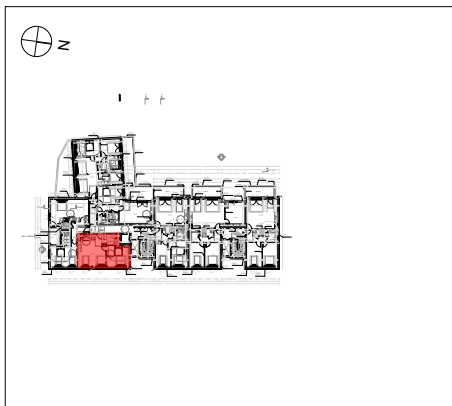

"LES CLOS DES REMPARTS"
Rue de la Poudrière/Rue de la Laine
WISSEMBOURG

| Bâtiment | Appart. | Type | Niveau |
|----------|---------|----------|---------|
| D | 110 | 2 Pièces | COMBLES |

Plan de localisation

| Pièce | SHAB | S. au sol |
|----------------|----------------------------|----------------------------|
| Hall | 2,07 | 2,08 |
| Sdb | 5,69 | 5,57 |
| Chambre | 13,69 | 16,32 |
| Séjour/Cuisine | 24,17 | 26,75 |
| Tot. | 45,62 m² | 50,72 m² |