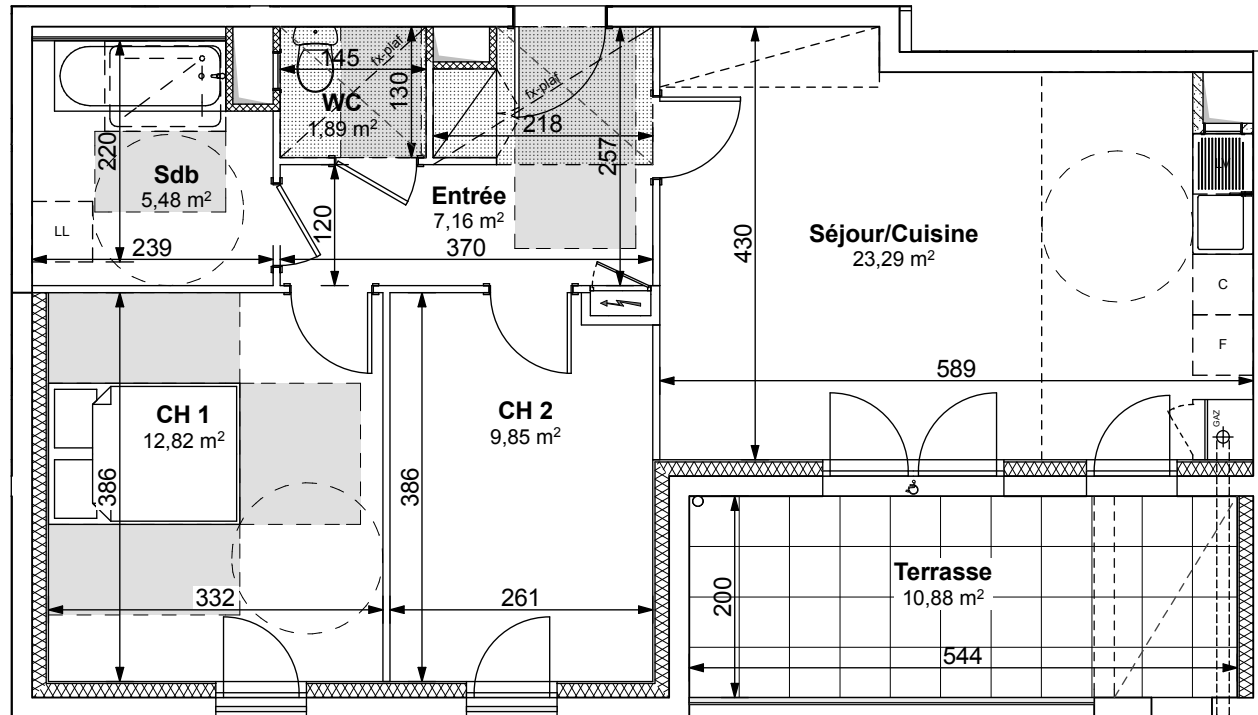

Résidence " Les Tournesols "  
67112 BREUSCHWICKERSHEIM

Bâtiment 2		
Logement	Type	Niveau
205	3 Pièces	R+1
ENTREE		Surface habitable 7.16 m <sup>2</sup>
SEJOUR/CUISINE		23.29 m <sup>2</sup>
CHAMBRE 1		12.82 m <sup>2</sup>
CHAMBRE 2		9.85 m <sup>2</sup>
SDB		5.48 m <sup>2</sup>
WC		1.89 m <sup>2</sup>
<b>Total</b>		<b>60.49 m<sup>2</sup></b>
SURFACE TERRASSE		10.88 m <sup>2</sup>