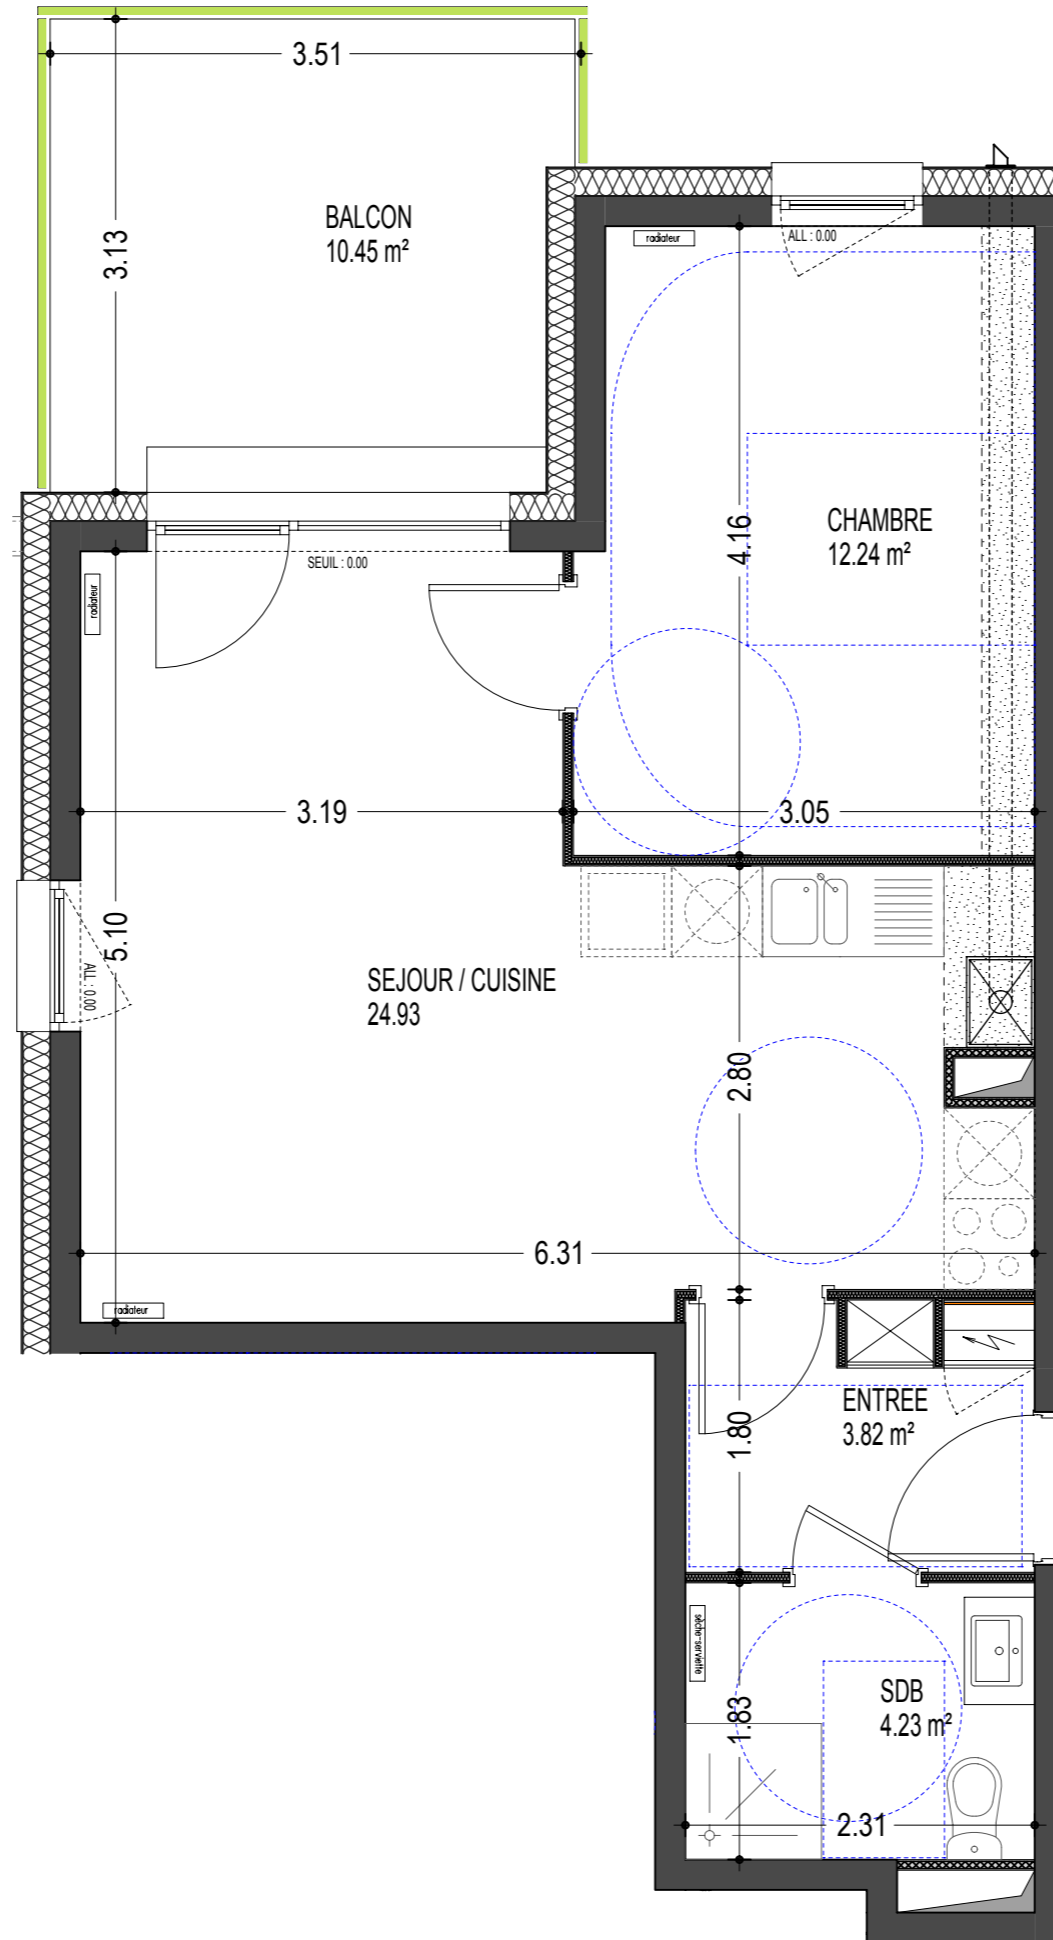

" LE PANORAMA "

Rue Pierre et Marie CURIE
68700 CERNAY

◀ Bât C - 307
T2 - 45.22 m²

Pierres & Territoires

GROUPE PROCIVIS ALSACE

PIERRES & TERRITOIRES DE France - Alsace
32 Passage du Théâtre - 68100 MULHOUSE
Tél. : 03 89 46 86 26 - Fax : 03 89 46 86 29
www.pierres-territoires-alsace.com

Niveau : R+2		
307 - T2	Surface habitable m²	Surface annexe m²
01 CHAMBRE	12,24	
02 ENTREE	3,82	
03 SDB	4,23	
04 SEJOUR / CUISINE	24,93	
05 BALCON		10,45
06		
07		
08		
TOTAL	45,22 m²	10,45 m²

S.C.I.
" LES TERRASSES du PIEMONT "
11 rue du Marais Vert
67084 STRASBOURG CEDEX