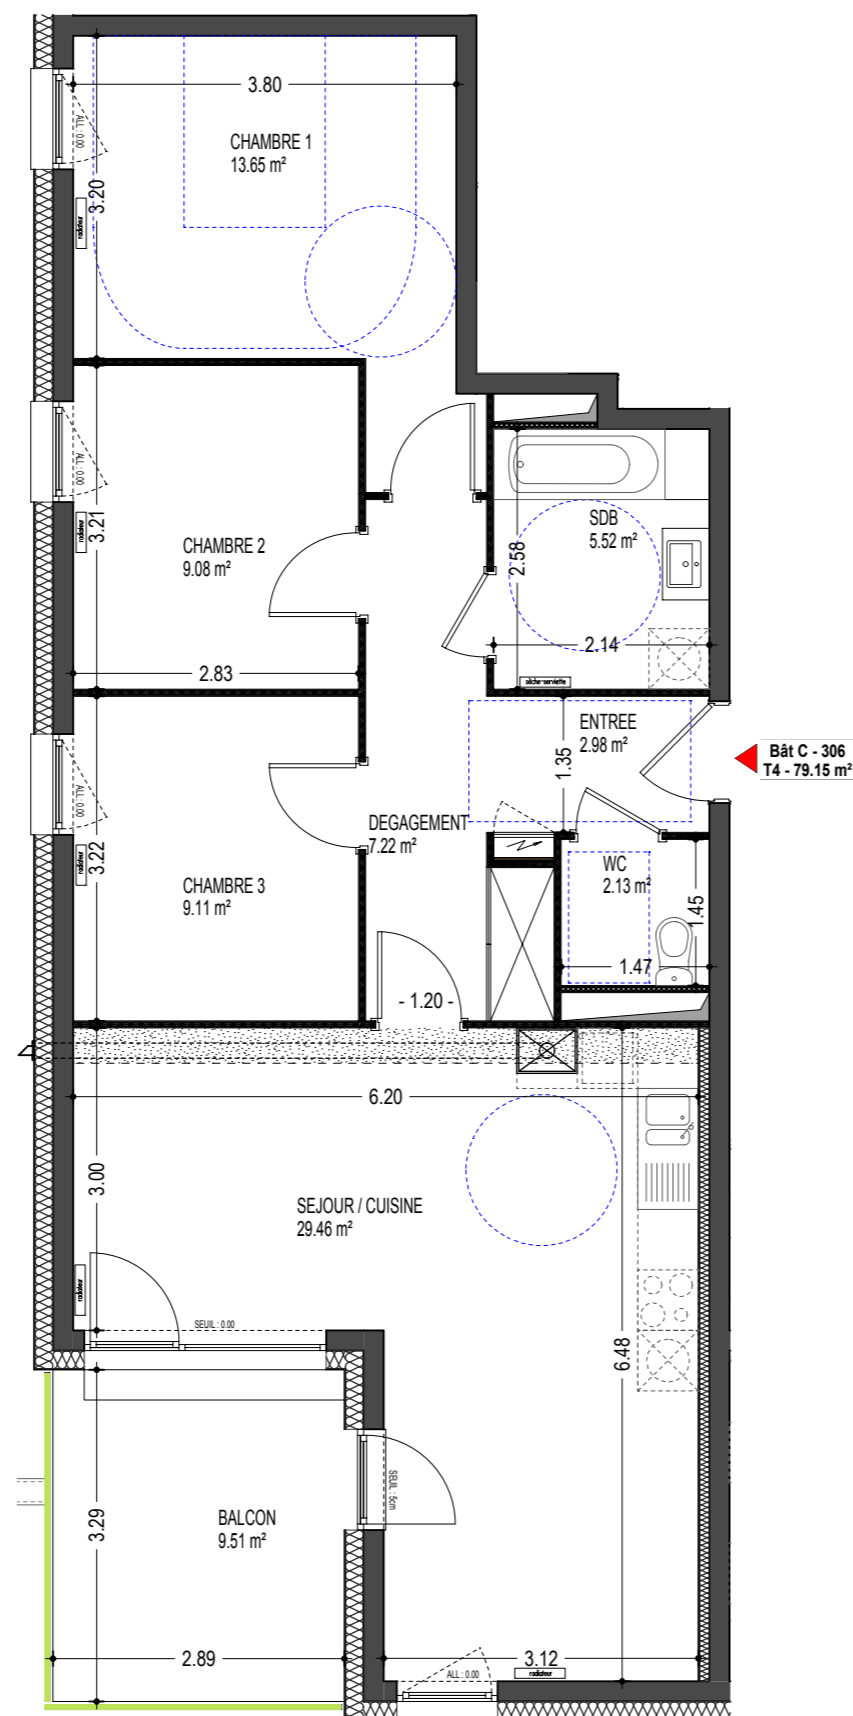

" LE PANORAMA "

Rue Pierre et Marie CURIE
68700 CERNAY