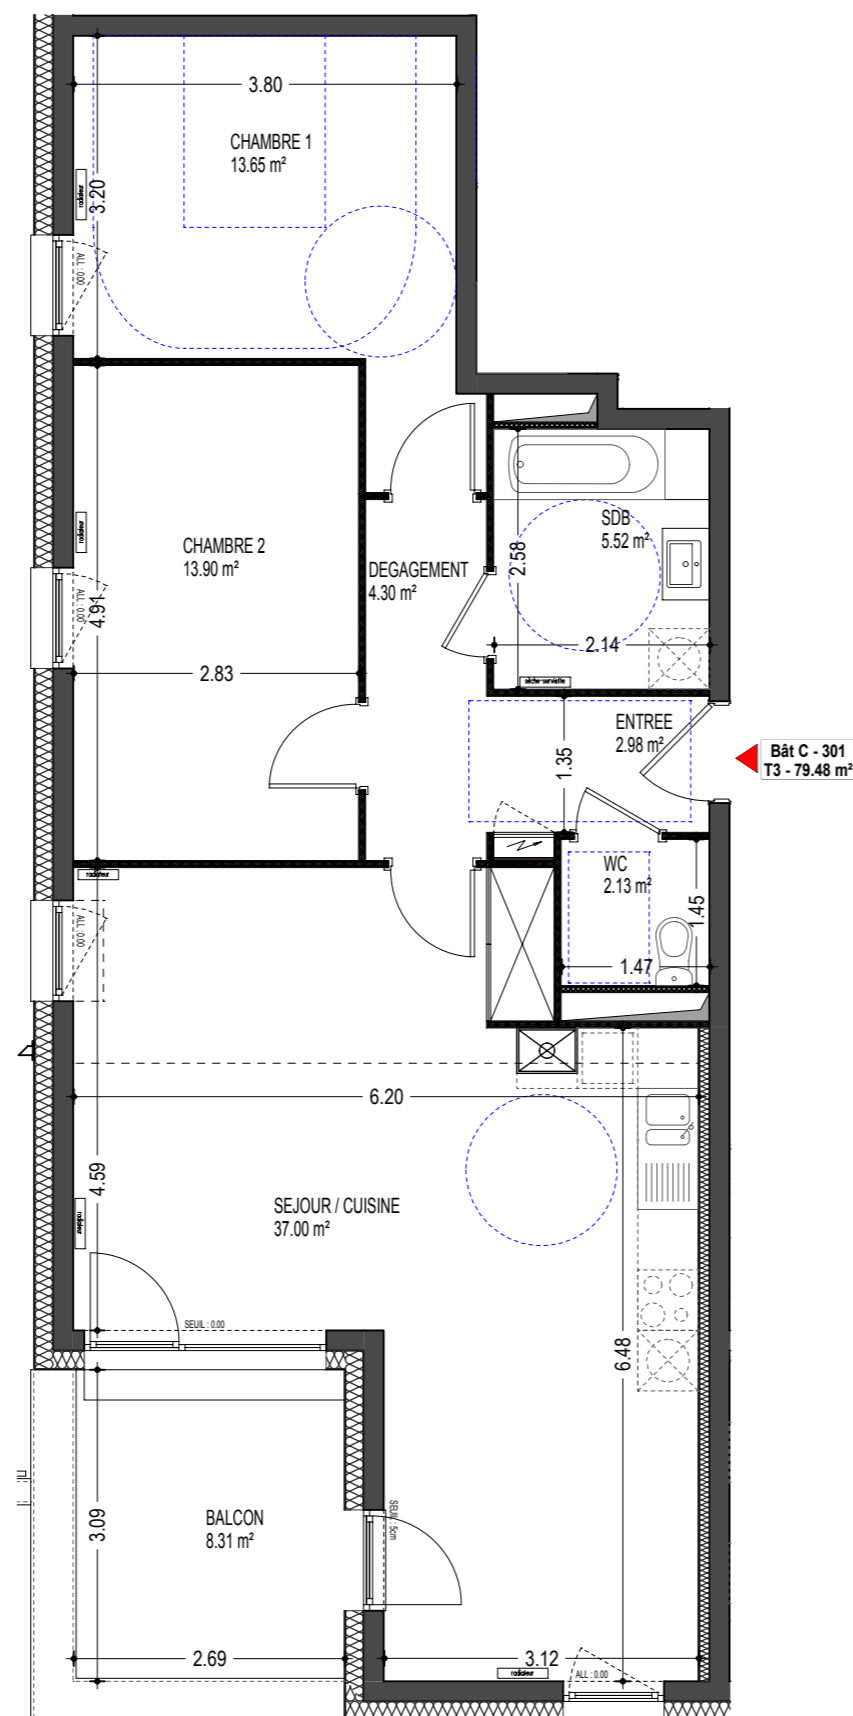

" LE PANORAMA "

Rue Pierre et Marie CURIE
68700 CERNAY