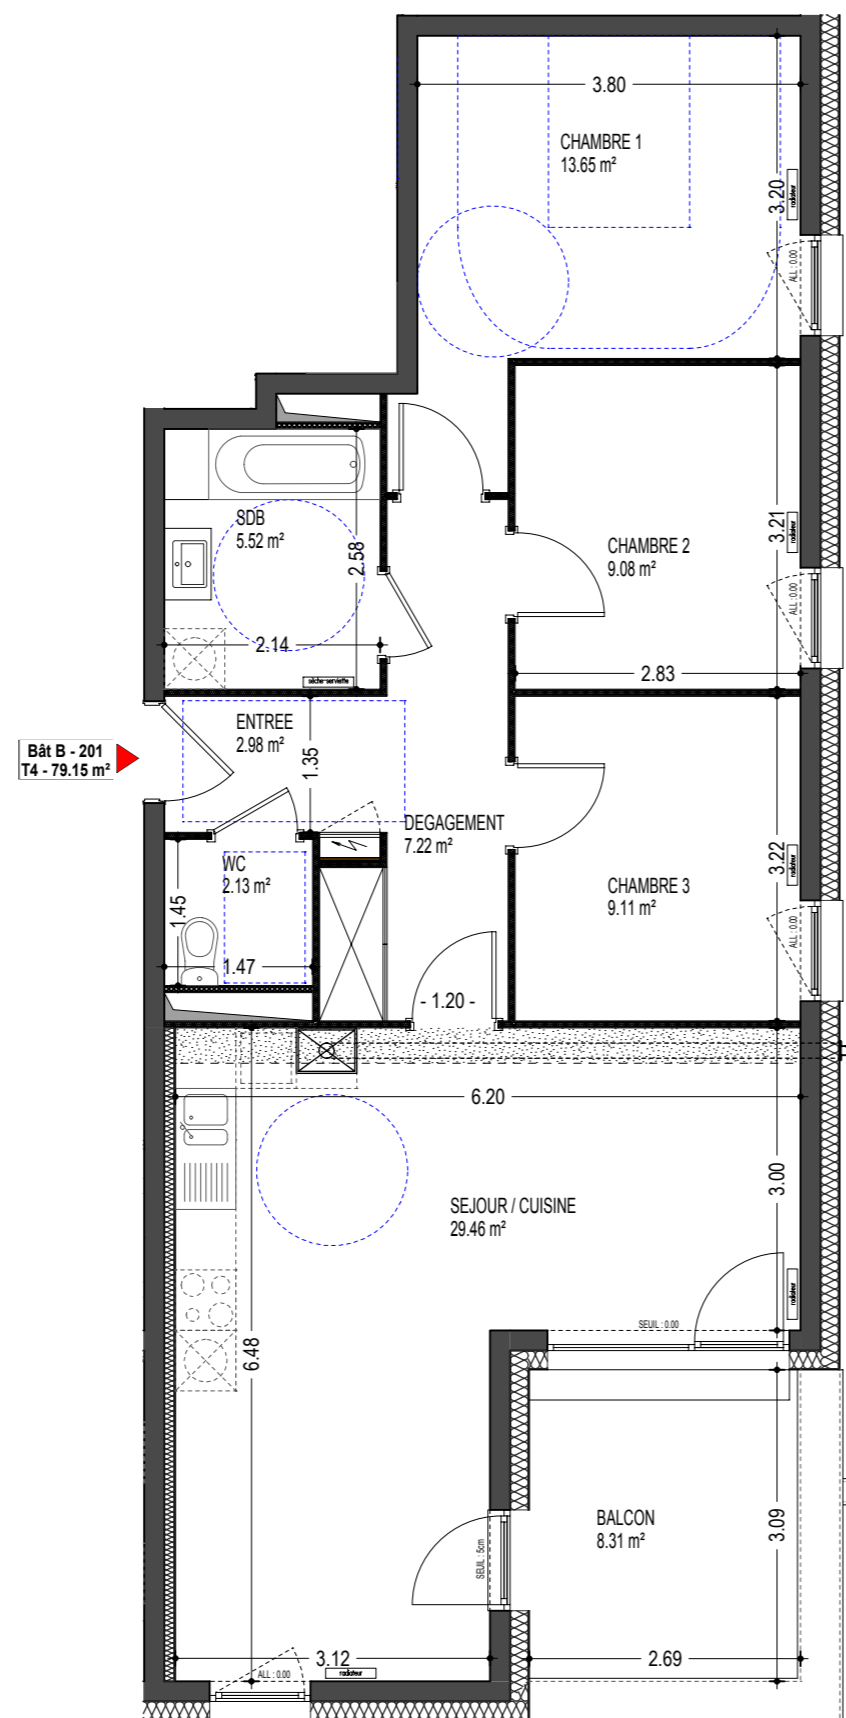

" LE PANORAMA "

Rue Pierre et Marie CURIE
68700 CERNAY